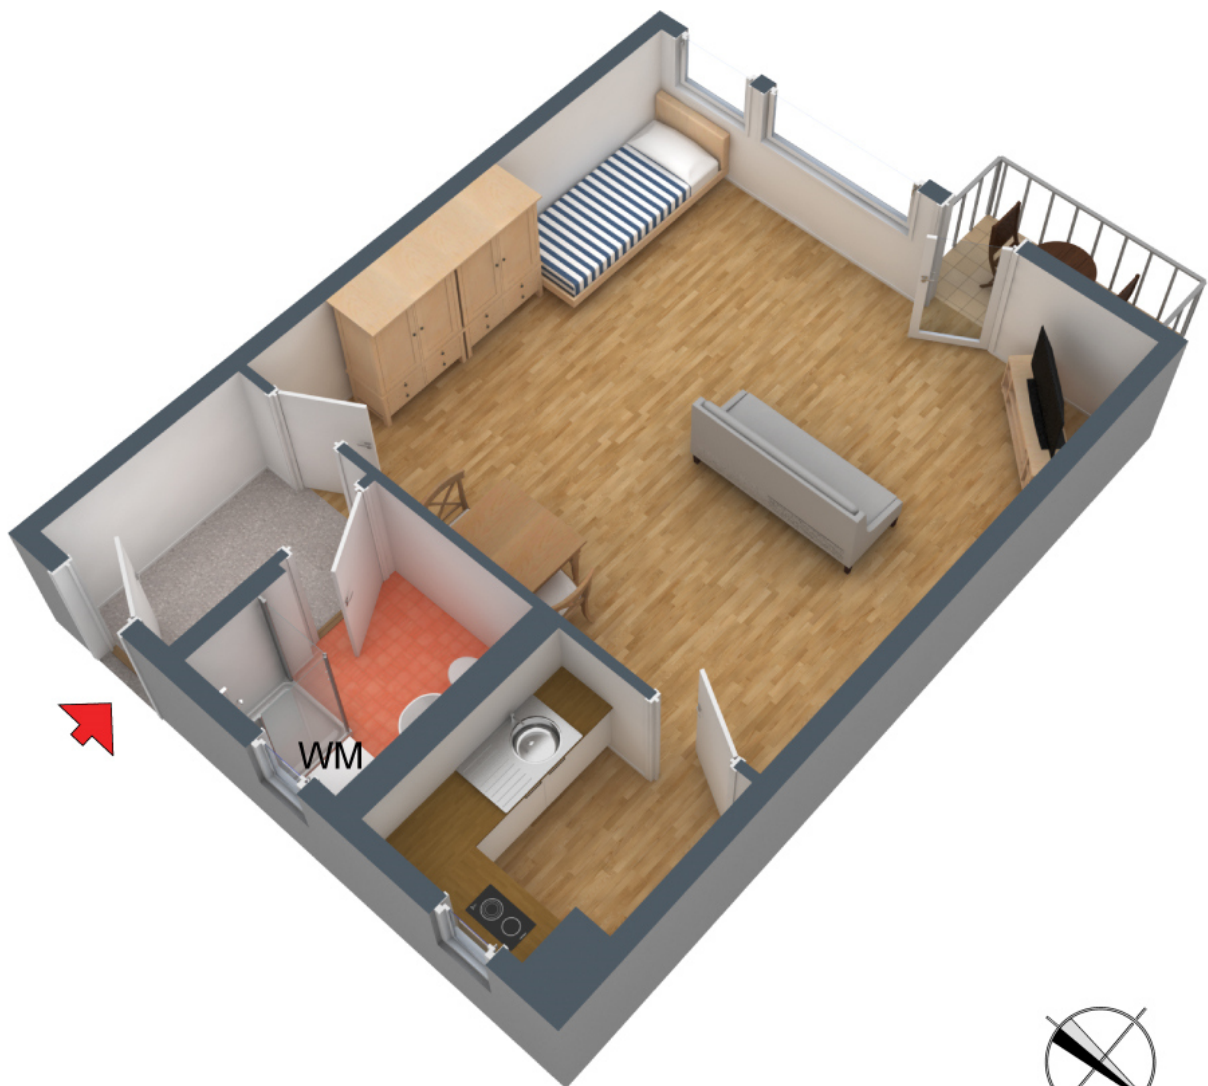

**+++ Zwischen PORSCHE & BOSCH - direkt an der S-Bahn & Wald - voll
möbliert - für mindestens 2 Jahre +++**

3-D Grundriss:

Für die Richtigkeit der Angaben wird keine Gewähr übernommen. Einrichtung und Möblierung sind frei erfunden und das 3D-Modell entspricht nicht der Wirklichkeit.

**+++ Zwischen PORSCHE & BOSCH - direkt an der S-Bahn & Wald - voll
möbliert - für mindestens 2 Jahre +++**

2-D Grundriss:

Der 2D-Grundriss basiert auf einer Zeichnung von wechselnder Qualität,
gewisse Abweichungen können vorkommen.

**+++ Zwischen PORSCHE & BOSCH - direkt an der S-Bahn & Wald - voll
möbliert - für mindestens 2 Jahre +++**

Unverbindliche Flächenberechnung:

Zimmer:	4,72 m	4,59 m			21,7 m²
Küche:	1,91 m	1,62 m	3,09 m ²		
abzüglich Leitung:	0,40 m	0,30 m	0,12 m ²		3,0 m²
Bad:	1,89 m	1,56 m			2,9 m²
Flur:	1,85 m	1,20 m			2,2 m²
Balkon (1/2):	2,05 m	1,14 m	2,34 m ²		1,2 m²
<hr/>					
			Wohnfläche gesamt:		31,0 m²