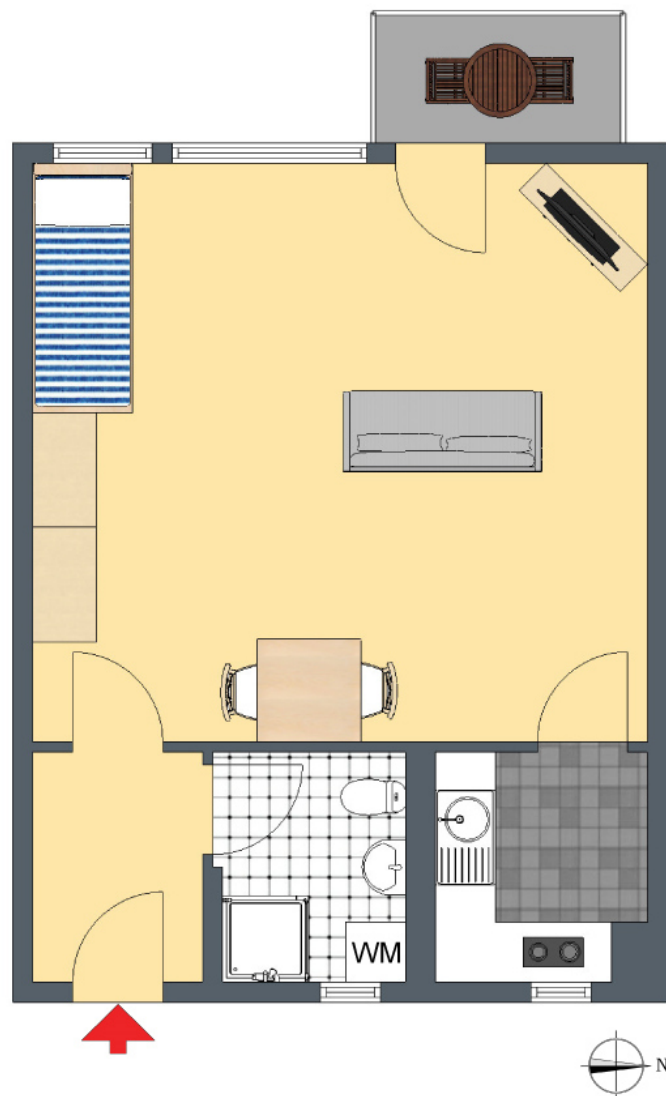

**+++ Zwischen PORSCHE & BOSCH - direkt an der S-Bahn & Wald - voll
möbliert - für mindestens 2 Jahre +++**

3-D Grundriss:

Für die Richtigkeit der Angaben wird keine Gewähr übernommen. Einrichtung und Möblierung sind frei erfunden und das 3D-Modell entspricht nicht der Wirklichkeit.

**+++ Zwischen PORSCHE & BOSCH - direkt an der S-Bahn & Wald - voll
möbliert - für mindestens 2 Jahre +++**

2-D Grundriss:

Der 2D-Grundriss basiert auf einer Zeichnung von wechselnder Qualität,
gewisse Abweichungen können vorkommen.

**+++ Zwischen PORSCHE & BOSCH - direkt an der S-Bahn & Wald - voll
möbliert - für mindestens 2 Jahre +++**

Unverbindliche Flächenberechnung:

Zimmer:	4,72 m	4,59 m			21,7 m²
Küche:	1,91 m	1,62 m	3,09 m ²		
abzüglich Leitung:	0,40 m	0,30 m	0,12 m ²		3,0 m²
Bad:	1,89 m	1,56 m			2,9 m²
Flur:	1,85 m	1,20 m			2,2 m²
Balkon (1/2):	2,05 m	1,14 m	2,34 m ²		1,2 m²
<hr/>					
			Wohnfläche gesamt:		31,0 m²