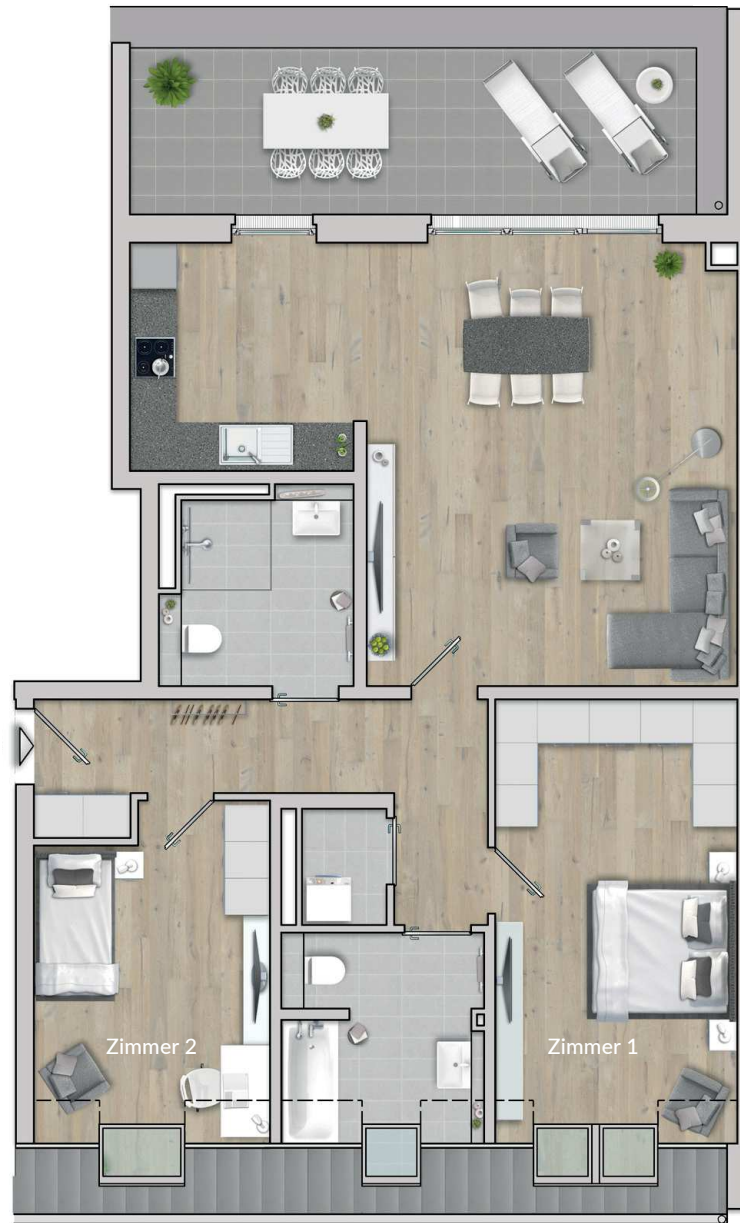

HAUS A | WOHNUNG A.3.3
3 ZIMMER | DACHGESCHOSS

Wohnen / Essen / Kochen	38,31 m ²
Zimmer 1	18,12 m ²
Zimmer 2	12,64 m ²
Diele	10,46 m ²
Bad	6,60 m ²
Duschbad	6,17 m ²
Abst./HWR	1,75 m ²
Dachterrasse (50% von 17,08 m ²)	8,54 m ²
Gesamt	102,59 m²