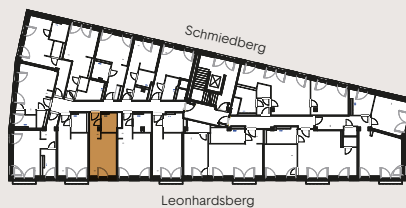

LEONSHEART

WOHNUNG 7

1. OG | 1 Zimmer | 26,97 m²

FLÄCHENAUFSTELLUNG

Wohnen/Küche/Schlafen	18,07 m ²
Bad	4,41 m ²
Flur	2,79 m ²
Abstellraum UG	1,70 m ²

LAGE IM GESCHOSS

Leonhardsberg

Leonhardsberg

HAFTUNGSAUSSCHLUSS:

Das Bild- und Planmaterial dient der vorläufigen Illustration des Vorhabens. Abweichungen in einem späteren Planungsstadium bleiben ausdrücklich vorbehalten. Einrichtungsgegenstände sind beispielhaft und gehören nicht