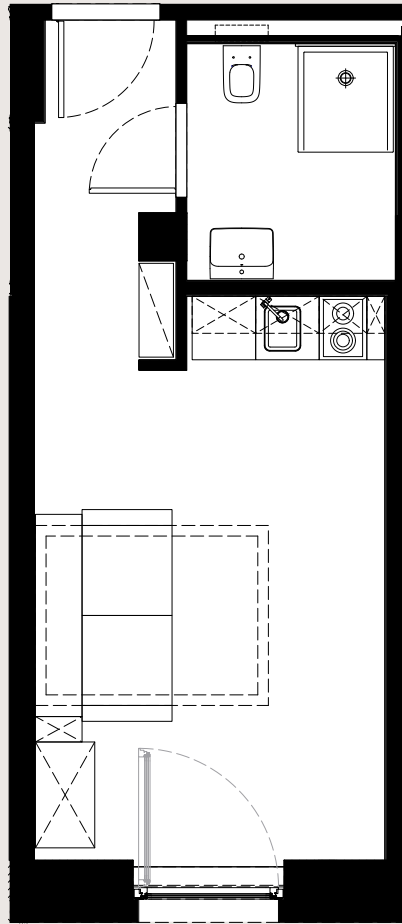

LEONSHEART

WOHNUNG 7

1. OG | 1 Zimmer | 26,97 m²

FLÄCHENAUFSTELLUNG

Wohnen/Küche/Schlafen	18,07 m ²
Bad	4,41 m ²
Flur	2,79 m ²
Abstellraum UG	1,70 m ²

LAGE IM GESCHOSS

Leonhardsberg

Leonhardsberg

HAFTUNGSAUSSCHLUSS:

Das Bild- und Planmaterial dient der vorläufigen Illustration des Vorhabens. Abweichungen in einem späteren Planungsstadium bleiben ausdrücklich vorbehalten. Einrichtungsgegenstände sind beispielhaft und gehören nicht

zur Ausstattung. Maße und Flächenangaben sind unverbindlich und nach DIN 277 angepasst. Geringe Flächenabweichungen sind innerhalb eines Grundrisstyps möglich.