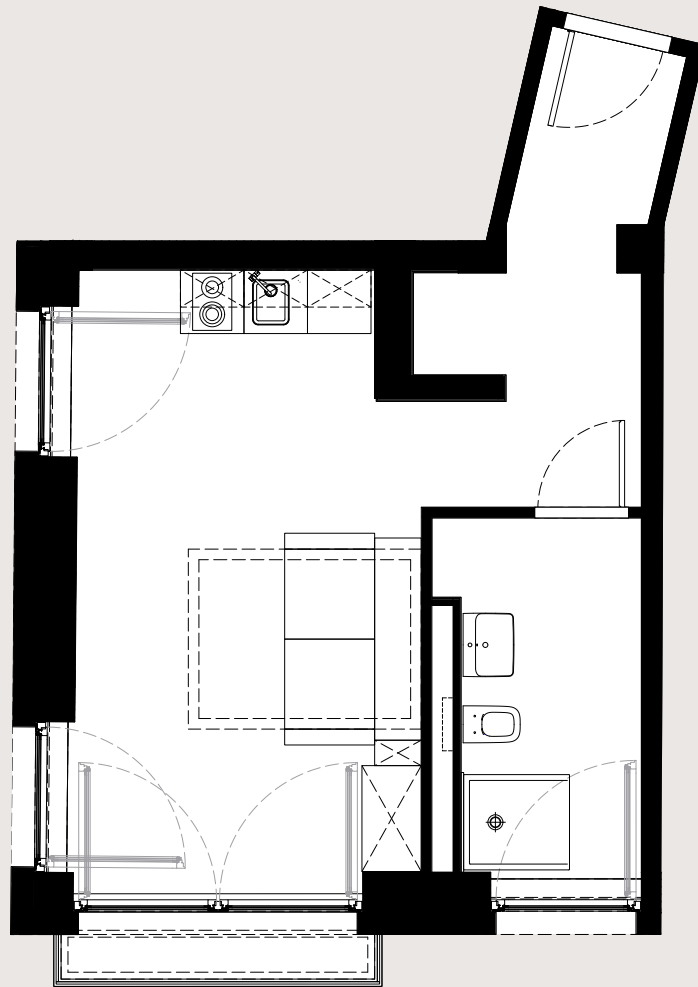

LEONSHEART

WOHNUNG 39

3. OG | 1 Zimmer | 32,02 m²

FLÄCHENAUFSTELLUNG

Wohnen/Küche/Schlafen	18,22 m ²
Bad	4,61 m ²
Flur	7,29 m ²
Balkon (100%)	1,90 m ²

LAGE IM GESCHOSS

Leonhardsberg

Leonhardsberg

HAFTUNGSAUSSCHLUSS:

Das Bild- und Planmaterial dient der vorläufigen Illustration des Vorhabens. Abweichungen in einem späteren Planungsstadium bleiben ausdrücklich vorbehalten. Einrichtungsgegenstände sind beispielhaft und gehören nicht

zur Ausstattung. Maße und Flächenangaben sind unverbindlich und nach DIN 277 angepasst. Geringe Flächenabweichungen sind innerhalb eines Grundrisstyps möglich.