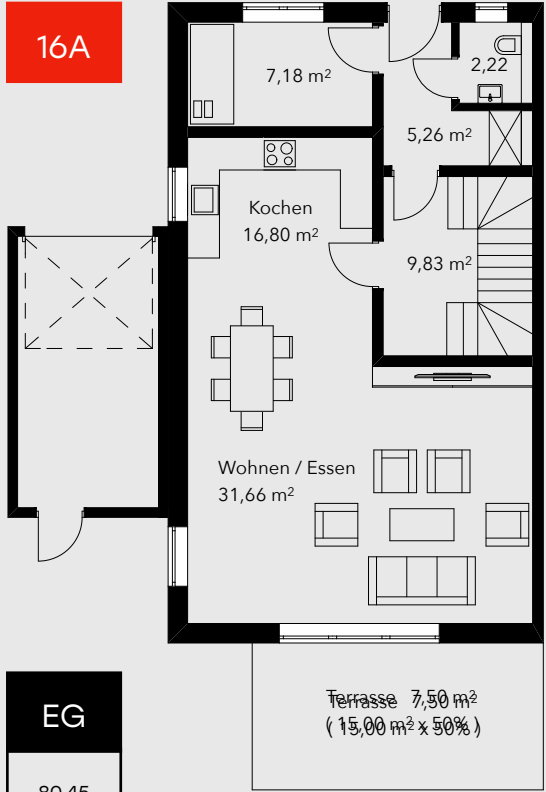

16A

Wohnfläche Gesamt 155,68 m²