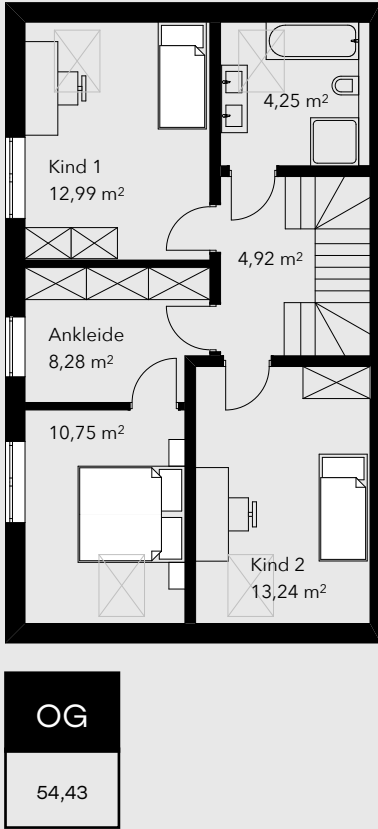

16A

Wohnfläche Gesamt 155,68 m²