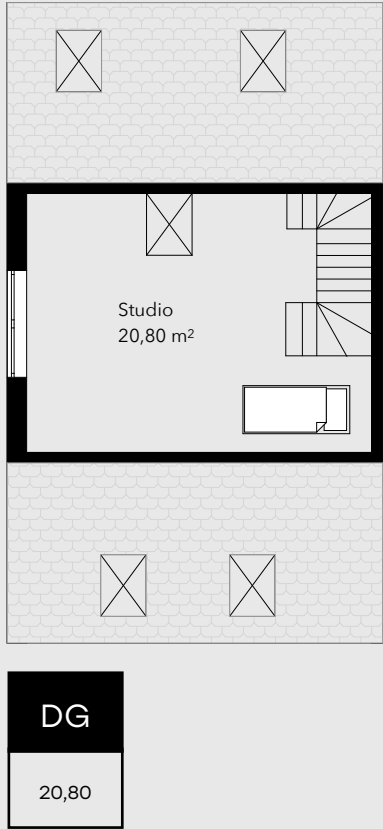

16A

Wohnfläche Gesamt 155,68 m²