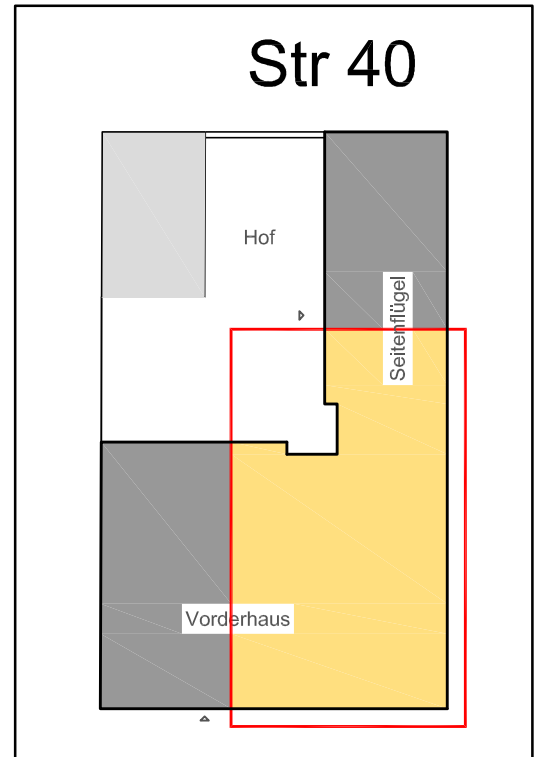

GE 601
Erdgeschoss rechts

Straßmannstr. 40
10249 Berlin-Friedrichshain

GE 601		
Laden 1	20,73	qm
Laden 2	20,86	qm
Bügeln 1	12,33	qm
Bügeln 2	19,86	qm
Reinigung	21,88	qm
Küche	9,72	qm
WC	2,24	qm
Flur	11,07	qm
Summe	118,69	qm

laade
architekten
dienstleister für das bauen

Maßstab

M 1:100