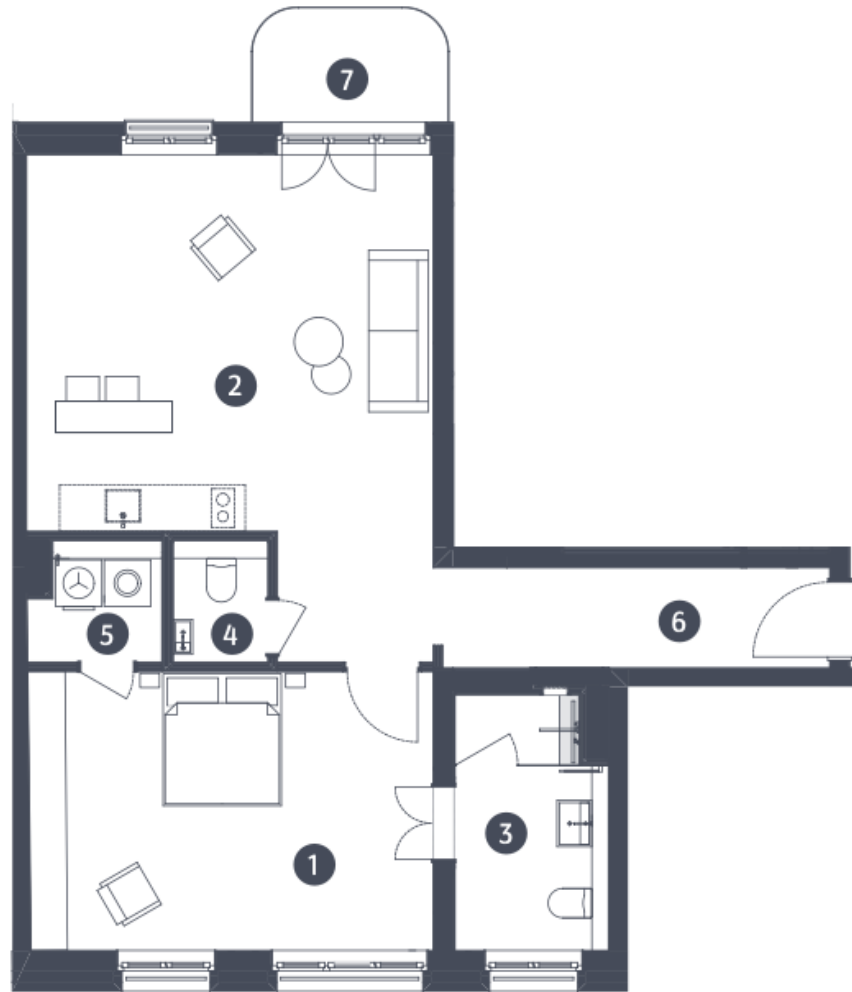

1. OBERGESCHOSS | 2 ZIMMER | 68,26 M² | BALKON
1ST FLOOR | 2 ROOMS | 68,26 SQM | BALCONY

RESIDENCE T5

HAUS T | HOUSE T

WOHNFLÄCHE | LIVING AREA

1. Zimmer Room 1	19,43 m ² sqm
2. Zimmer Room 2	29,59 m ² sqm
3. Bad* Bathroom*	6,44 m ² sqm
4. WC Restroom	1,91 m ² sqm
5. Abstellraum Storage	2,47 m ² sqm
6. Diele Entrance	6,59 m ² sqm
7. Balkon Balcony (3,66 m ² sqm)	1,83 m ² sqm