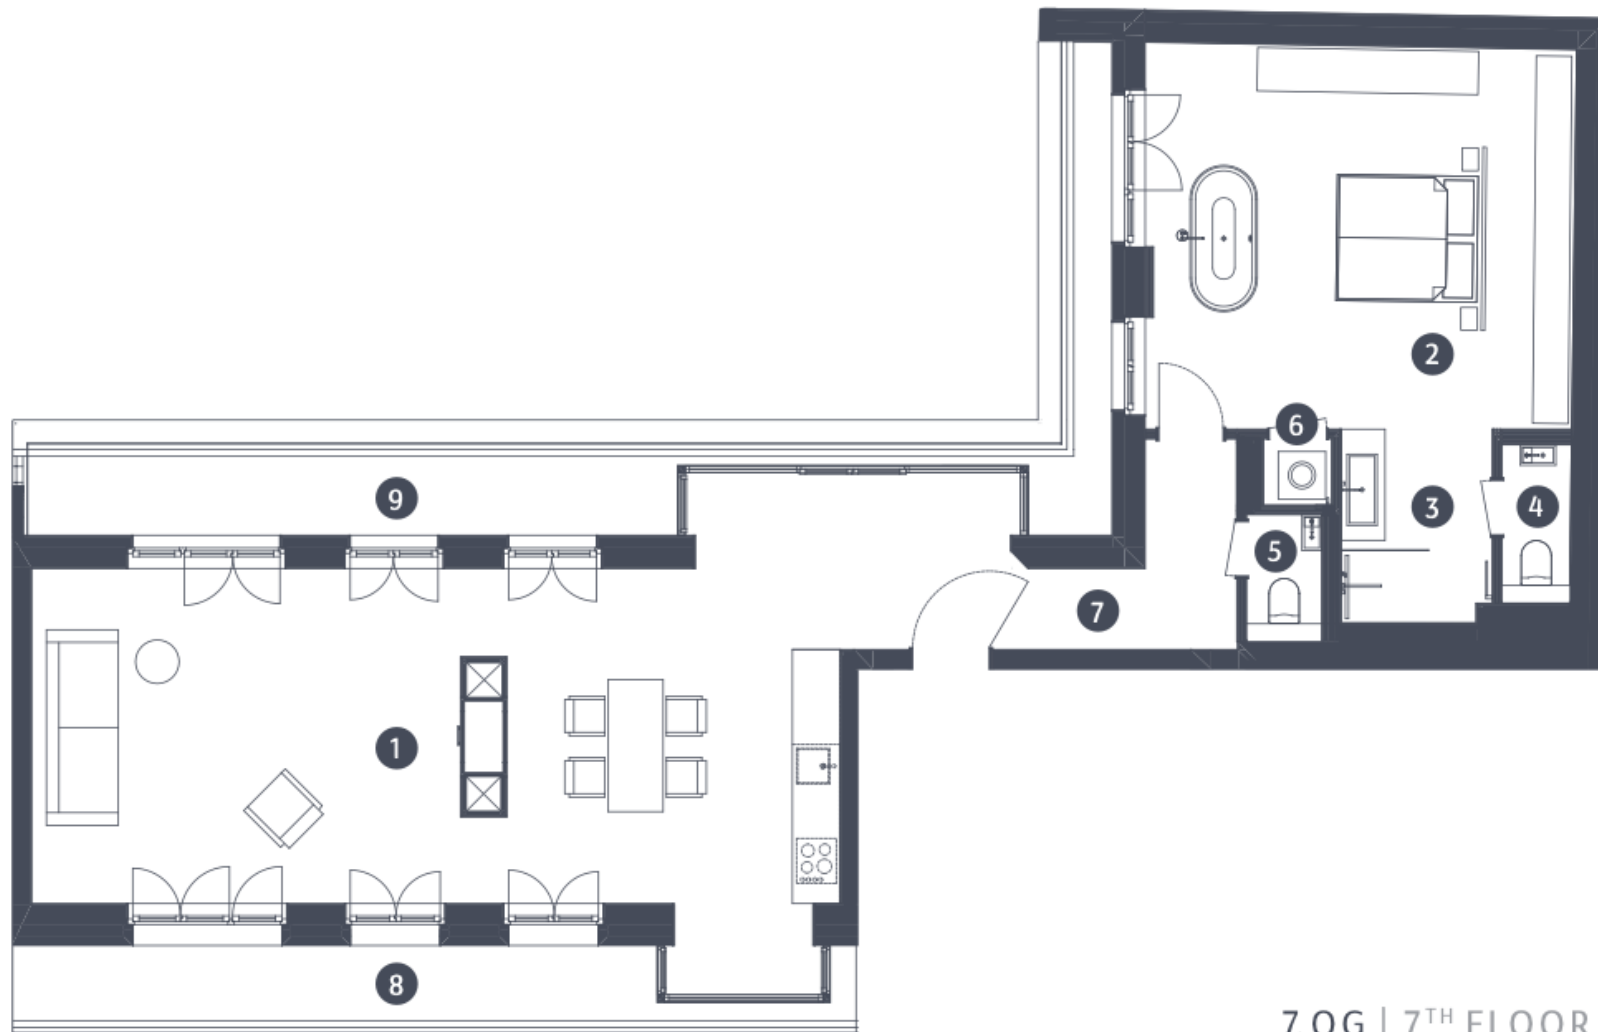

7.-8. OBERGESCHOSS | 2 ZIMMER | 124,82 M² | TERRASSE

7TH-8TH FLOOR | 2 ROOMS | 124,82 SQM | TERRACE

7. OG | 7TH FLOOR

ROOFTOP T23RT

HAUS T | HOUSE T

WOHNFLÄCHE | LIVING AREA

1. Zimmer 1 Room 1	53,24 m ² sqm
2. Zimmer 2 Room 2	26,74 m ² sqm
3. Bad Bathroom	4,61 m ² sqm
4. WC 1 Restroom 1	1,73 m ² sqm
5. WC 2 Restroom 2	1,50 m ² sqm
6. Abstellraum Storage	0,72 m ² sqm
7. Diele Entrance	4,83 m ² sqm
8. Terrasse 1 Terrace 1 (9,72 m ² sqm)	4,86 m ² sqm
9. Terrasse 2 Terrace 2 (14,22 m ² sqm)	7,11 m ² sqm