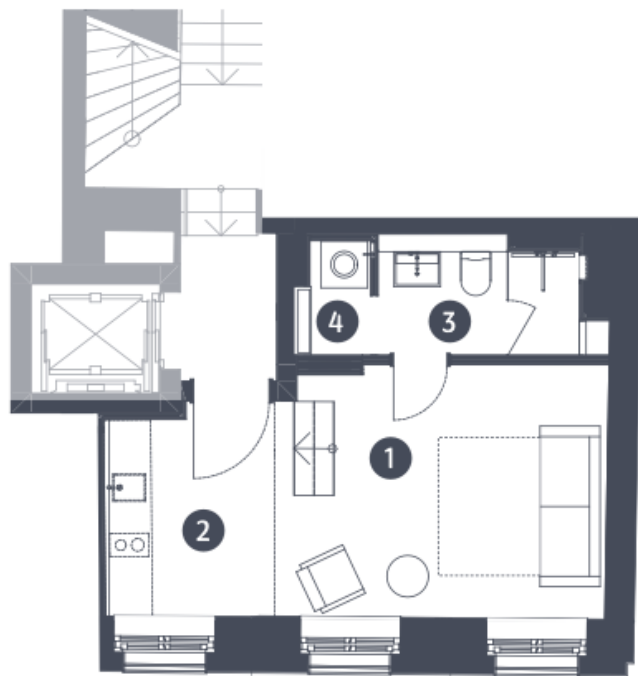

1. OBERGESCHOSS | 1 ZIMMER | 25,49 M<sup>2</sup>

1<sup>ST</sup> FLOOR | 1 ROOM | 25,49 SQM

STUDIO N8

HAUS N | HOUSE N

WOHNFLÄCHE | LIVING AREA

1. Zimmer   Room	13,57 m <sup>2</sup>   sqm
2. Küche   Kitchen	6,77 m <sup>2</sup>   sqm
3. Bad   Bathroom	4,03 m <sup>2</sup>   sqm
4. Abstellraum   Storage	1,12 m <sup>2</sup>   sqm