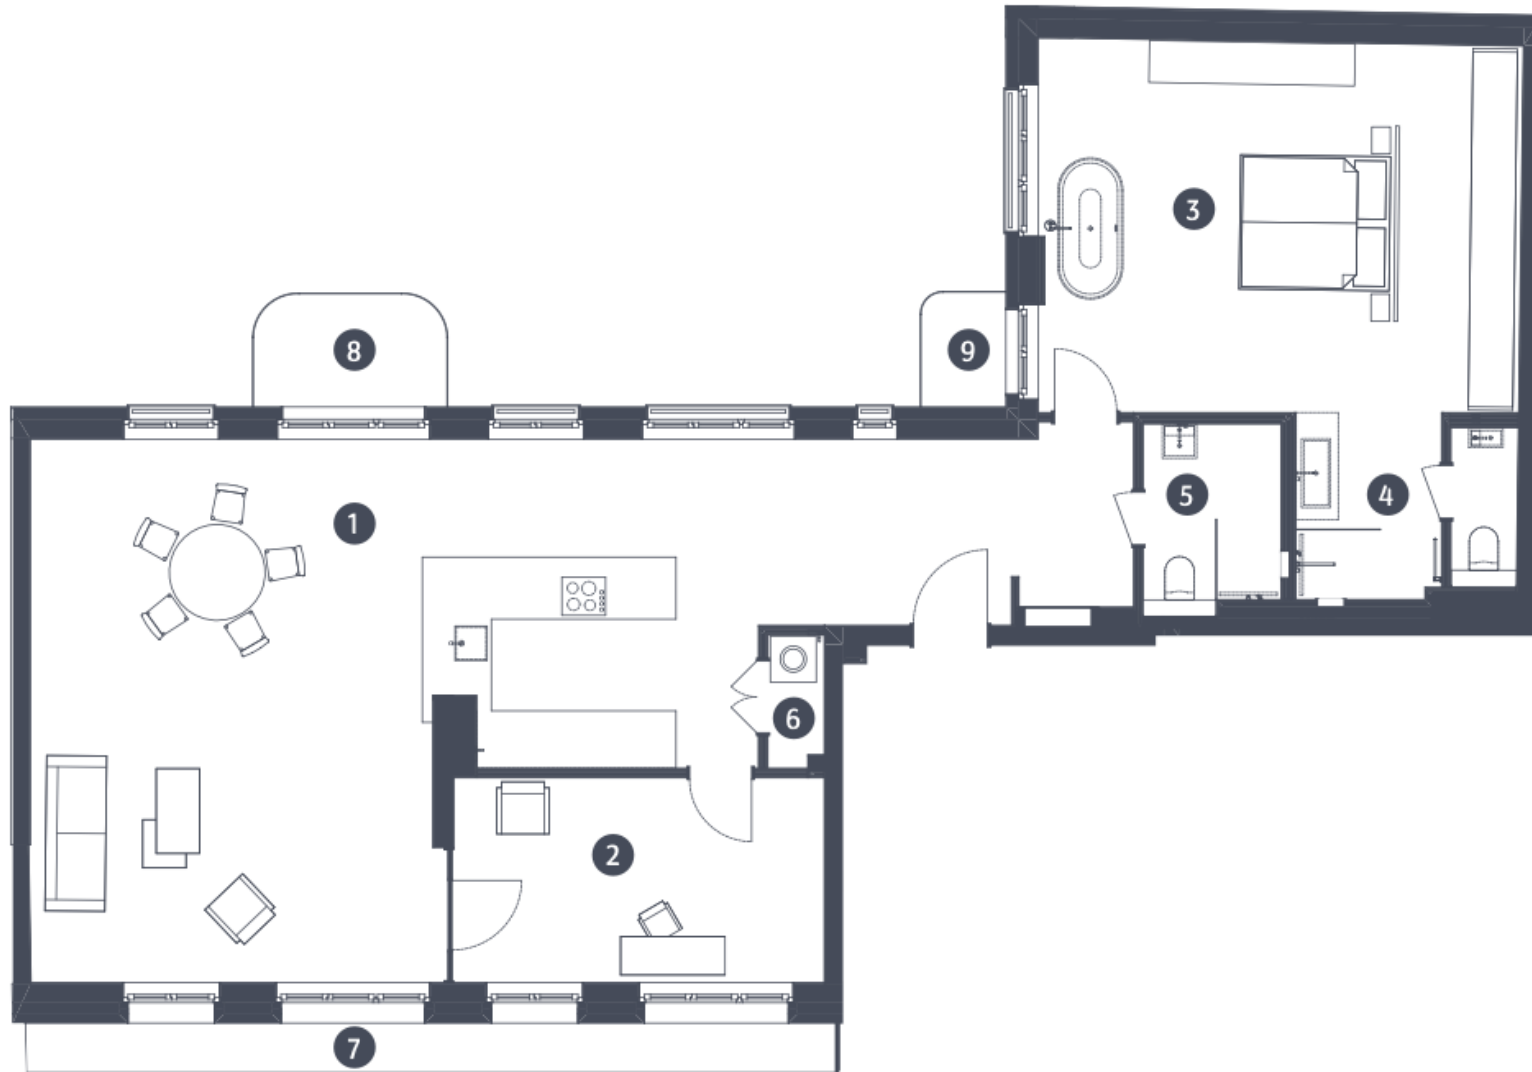

6. OBERGESCHOSS | 3 ZIMMER | 133,01 M² | TERRASSE & BALKON

6TH FLOOR | 3 ROOMS | 133,01 SQM | TERRACE & BALCONY

RESIDENCE T21

HAUST | HOUSE T

WOHNFLÄCHE | LIVING AREA

1. Zimmer Room 1	69,65 m ² sqm
2. Zimmer 2 Room 2	13,60 m ² sqm
3. Zimmer 3 Room 3	31,14 m ² sqm
4. Bad Bathroom	6,42 m ² sqm
5. WC Restroom	4,34 m ² sqm
6. Abstellraum Storage	1,24 m ² sqm
7. Terrasse Terrace (7,90 m ² sqm)	3,95 m ² sqm
8. Balkon 1 Balcony 1 (3,66 m ² sqm)	1,83 m ² sqm
9. Balkon 2 Balcony 2 (1,68 m ² sqm)	0,84 m ² sqm