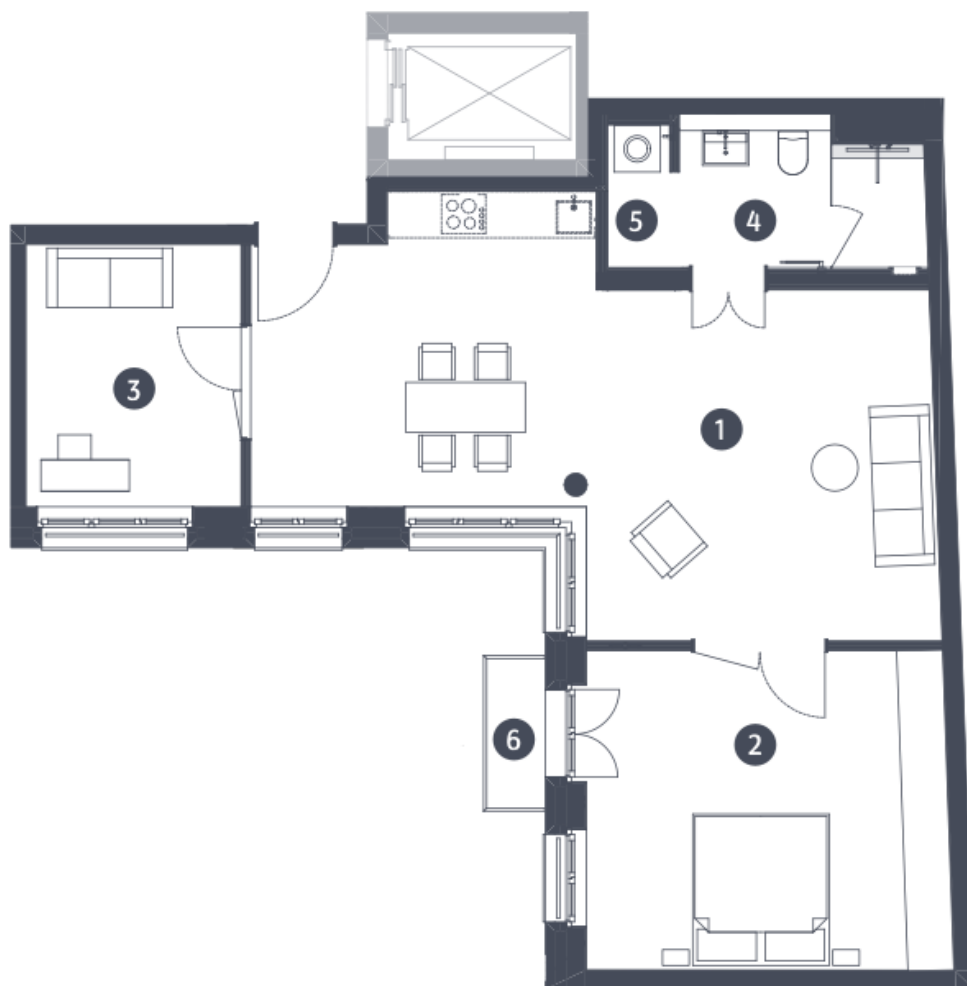

2. OBERGESCHOSS | 3 ZIMMER | 76,01 M² | BALKON
2ND FLOOR | 3 ROOMS | 76,01 SQM | BALCONY

RESIDENCE T10

HAUST | HOUSE T

WOHNFLÄCHE | LIVING AREA

| | |
|-------------------------------------------------|----------------------------|
| 1. Zimmer 1 Room 1 | 38,07 m ² sqm |
| 2. Zimmer 2 Room 2 | 19,81 m ² sqm |
| 3. Zimmer 3 Room 3 | 9,83 m ² sqm |
| 4. Bad* Bathroom* | 5,86 m ² sqm |
| 5. Abstellraum Storage | 1,63 m ² sqm |
| 6. Balkon Balcony (1,62 m ² sqm) | 0,81 m ² sqm |