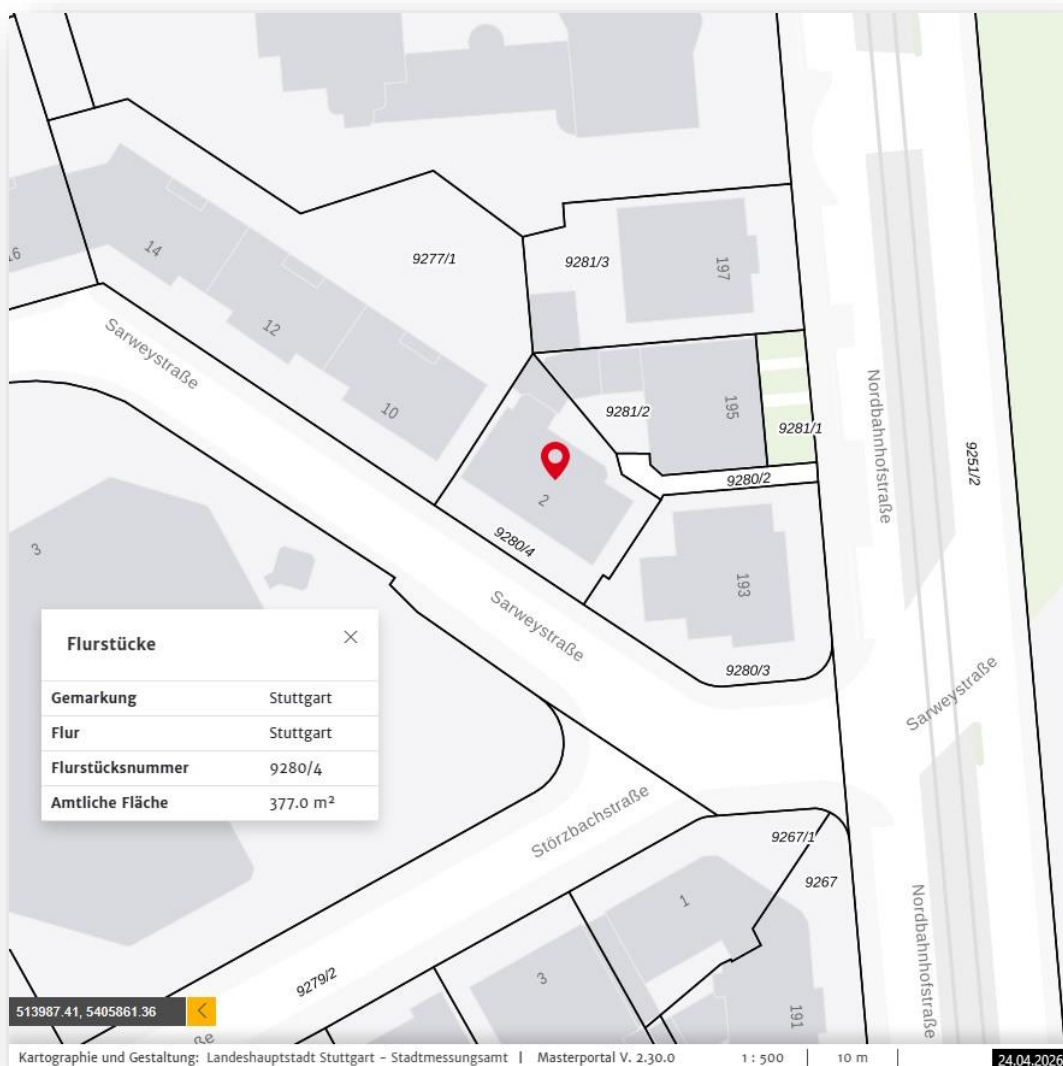

## Lageplan:

**+++ Am Rosensteinpark - Dachgeschoss (4.OG ohne Aufzug) mit  
Studio - inklusive Einbauküche - vermietet +++**