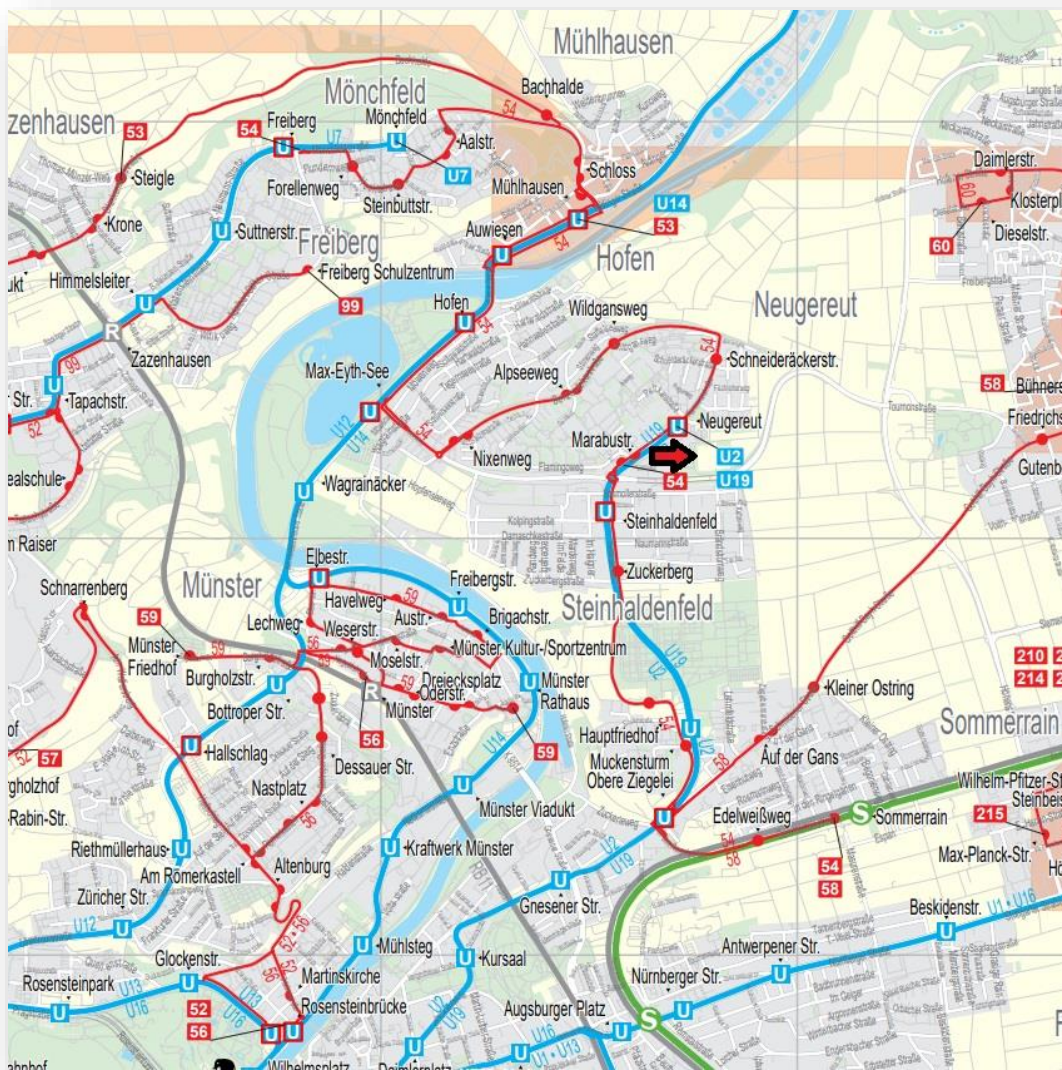

+++ familienfreundlich – West-Balkon - Kita, Schule, Einkaufen,
U-Bahn um die Ecke - inklusive Einbauküche & TG-Box +++

2D-Grundriss:

Der 2D-Grundriss basiert auf einer Zeichnung von wechselnder Qualität,
gewisse Abweichungen können vorkommen.

**+++ familienfreundlich – West-Balkon - Kita, Schule, Einkaufen,
U-Bahn um die Ecke - inklusive Einbauküche & TG-Box +++**

Lageplan:

**+++ familienfreundlich – West-Balkon - Kita, Schule, Einkaufen,
U-Bahn um die Ecke - inklusive Einbauküche & TG-Box +++**

Luftbild:

+++ familienfreundlich – West-Balkon - Kita, Schule, Einkaufen,
U-Bahn um die Ecke - inklusive Einbauküche & TG-Box +++

Öffentliche Verkehrsmittel:

+++ familienfreundlich – West-Balkon - Kita, Schule, Einkaufen,
U-Bahn um die Ecke - inklusive Einbauküche & TG-Box +++