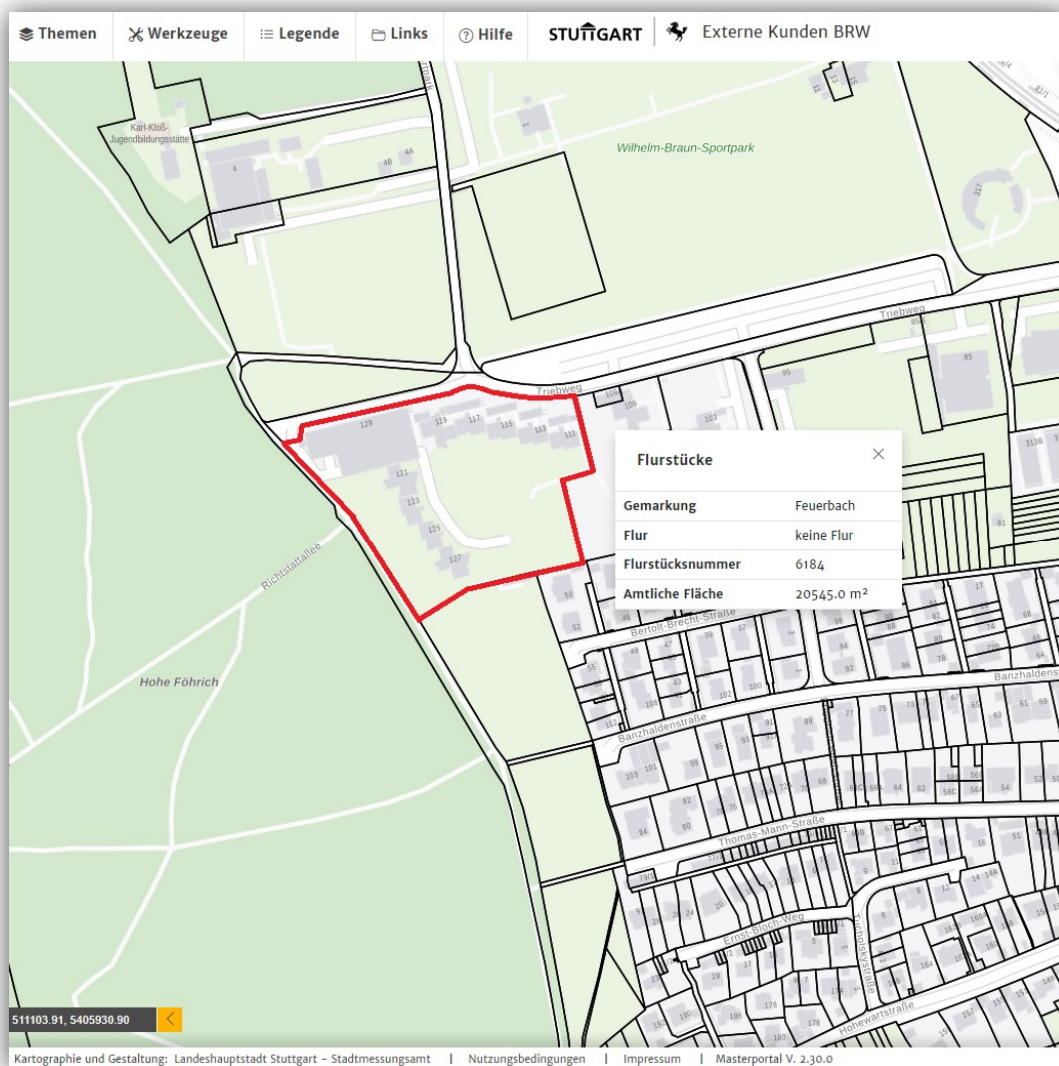

+++ West-Balkon mit Abendsonne - am Sportpark - grüner Blick in den Wald - modernisiert - ruhig & familienfreundlich – inkl. TG-Box +++

2D-Grundriss:

Der 2D-Grundriss basiert auf einer Zeichnung von wechselnder Qualität, gewisse Abweichungen können vorkommen.

+++ West-Balkon mit Abendsonne - am Sportpark - grüner Blick in den Wald - modernisiert - ruhig & familienfreundlich – inkl. TG-Box +++

Lageplan:

+++ West-Balkon mit Abendsonne - am Sportpark - grüner Blick in den Wald - modernisiert - ruhig & familienfreundlich – inkl. TG-Box +++

Luftbild:

+++ West-Balkon mit Abendsonne - am Sportpark - grüner Blick in den Wald - modernisiert - ruhig & familienfreundlich – inkl. TG-Box +++

Öffentliche Verkehrsmittel:

© Verkehrs- und Tarifverbund Stuttgart GmbH (VVS)