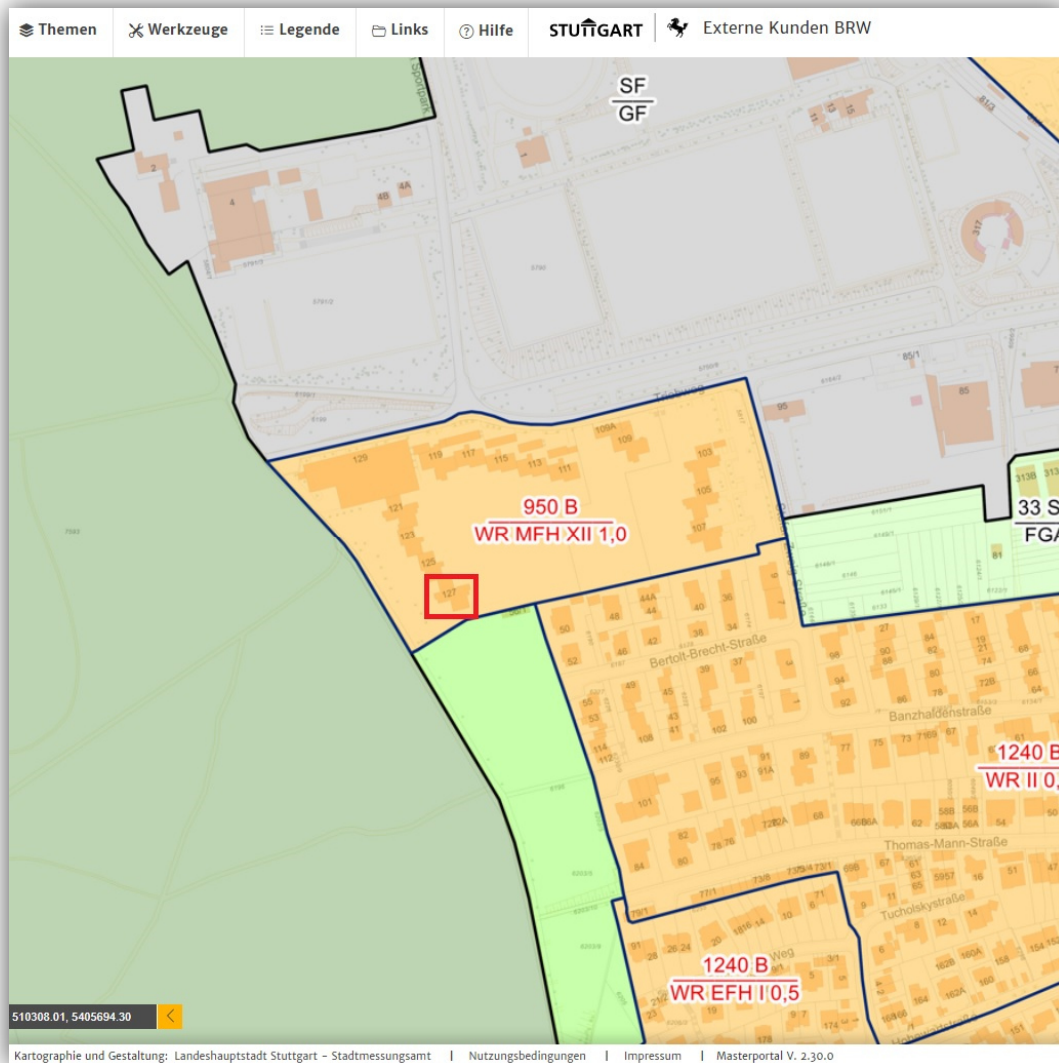

+++ West-Balkon mit Abendsonne - am Sportpark - grüner Blick in den Wald - modernisiert - ruhig & familienfreundlich – inkl. TG-Box +++

Bodenrichtwertkarte:

© Landeshauptstadt Stuttgart, Stadtmessungsamt