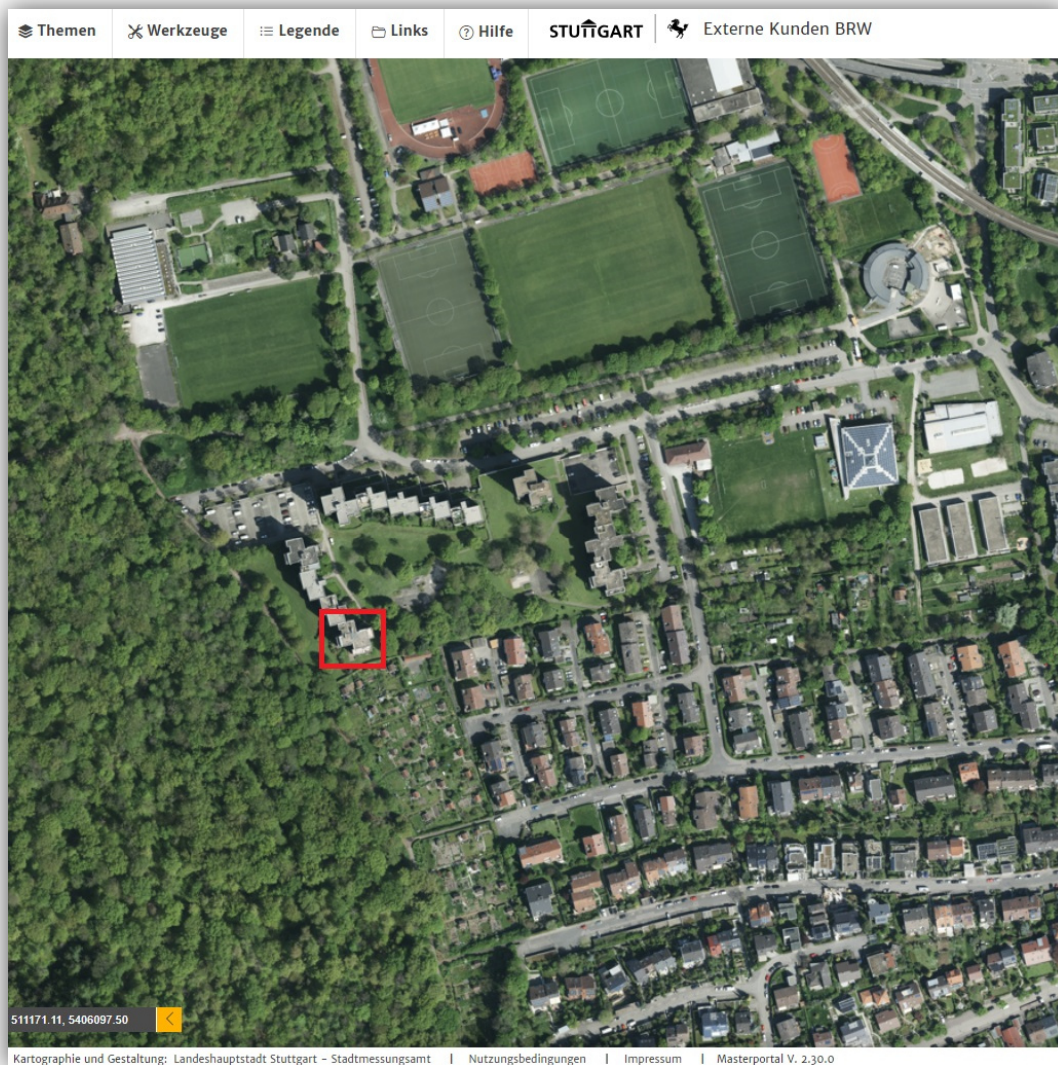

+++ West-Balkon mit Abendsonne - am Sportpark - grüner Blick in den Wald - modernisiert - ruhig & familienfreundlich – inkl. TG-Box +++

Luftbild: