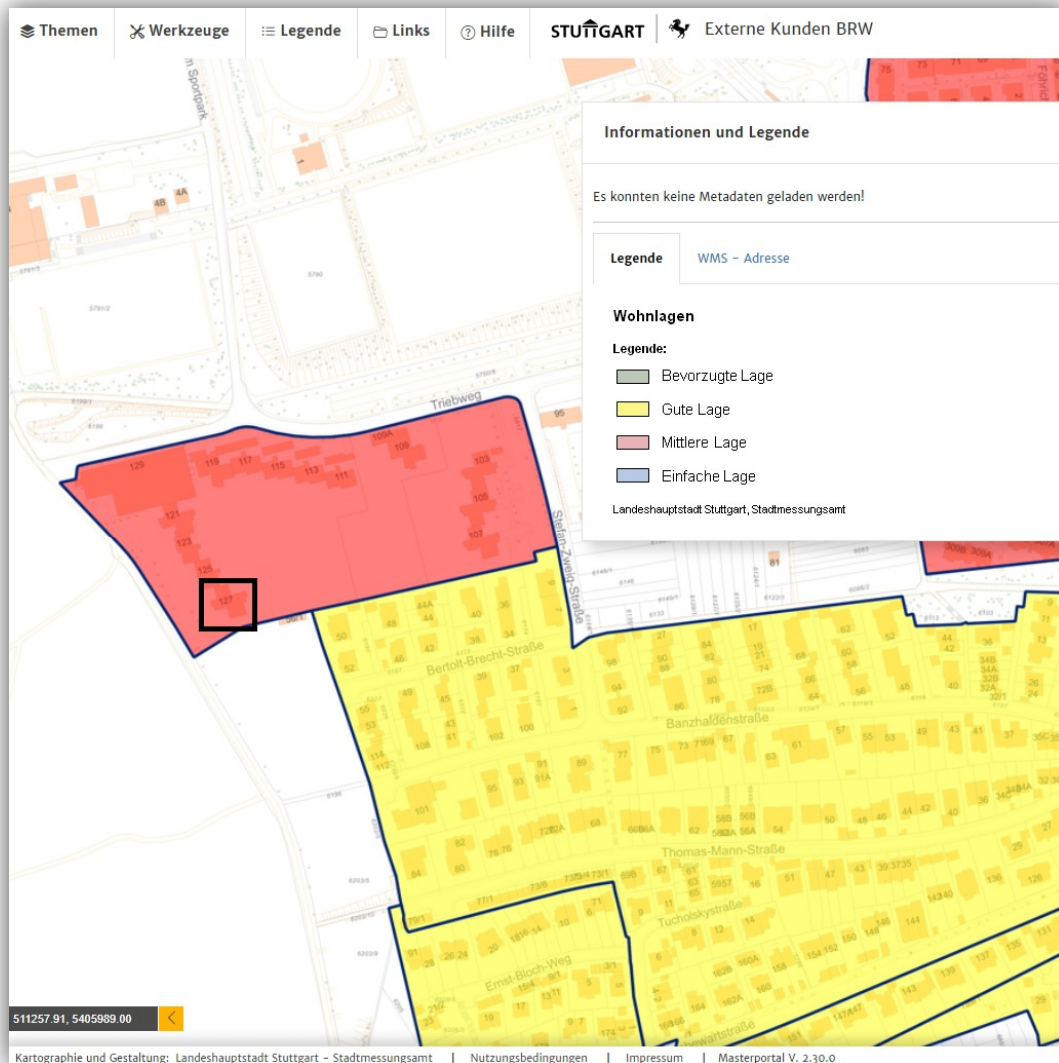

+++ West-Balkon mit Abendsonne - am Sportpark - grüner Blick in den Wald - modernisiert - ruhig & familienfreundlich – inkl. TG-Box +++

Wohnlage: