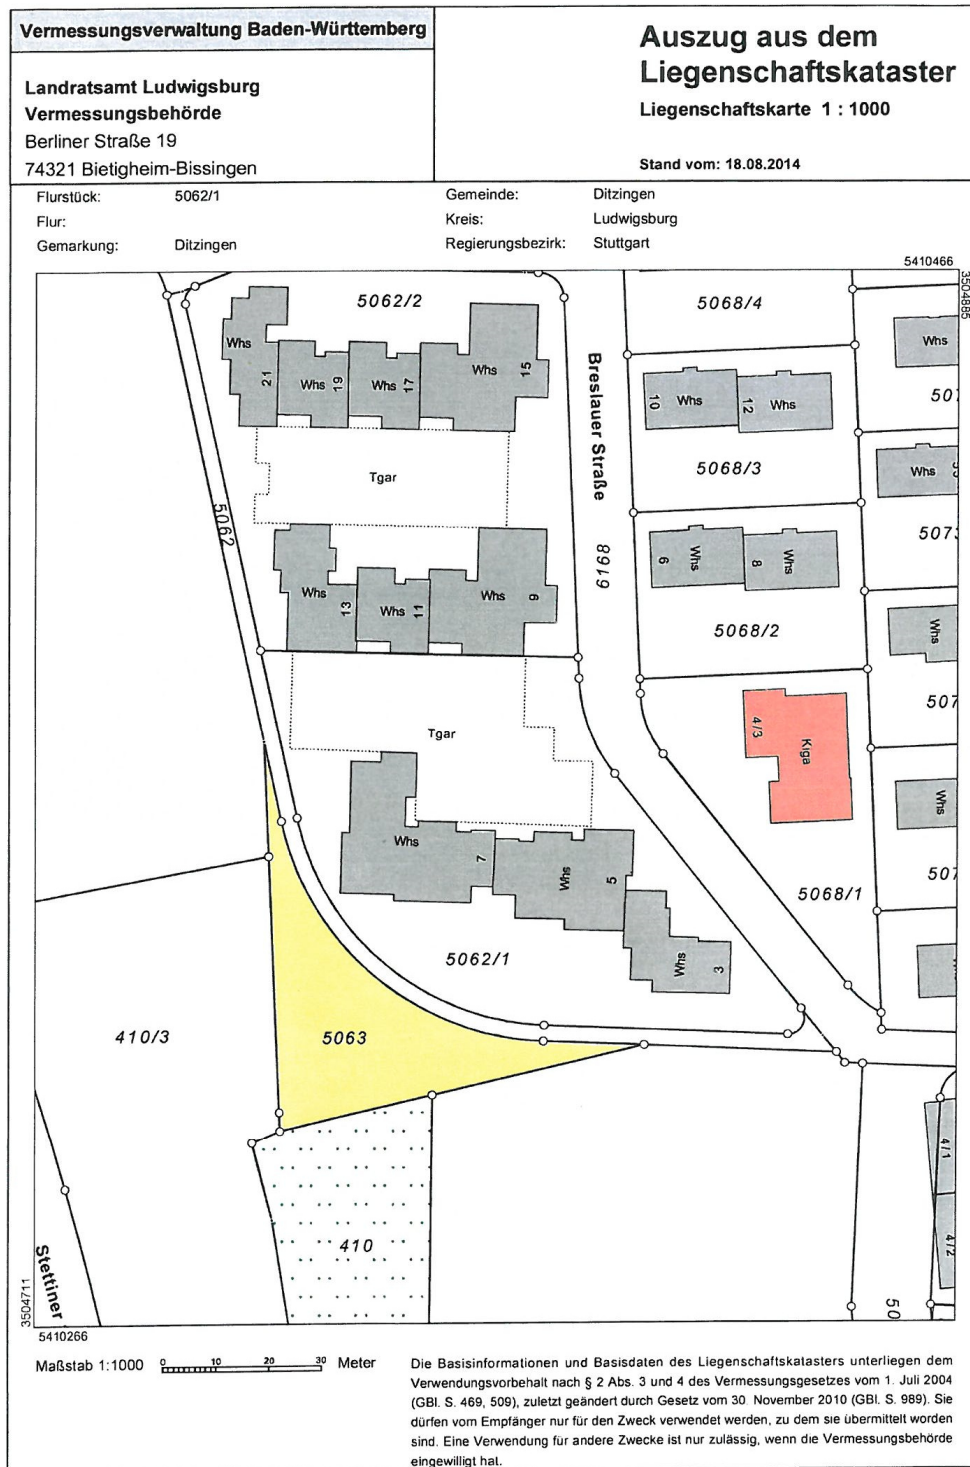

+++ hell & sonnig - modernisierungsbedürftig - Süd-Balkon mit Blick ins Grüne, zum Friedhof - inklusive TG-Stellplatz +++

3D-Grundriss:

Für die Richtigkeit der Angaben wird keine Gewähr übernommen. Einrichtung und Möblierung sind frei erfunden und das 3D-Modell entspricht nicht der Wirklichkeit.

+++ hell & sonnig - modernisierungsbedürftig - Süd-Balkon mit Blick ins Grüne, zum Friedhof - inklusive TG-Stellplatz +++

2D-Grundriss:

Der 2D-Grundriss basiert auf einer Zeichnung von wechselnder Qualität, gewisse Abweichungen können vorkommen.

+++ hell & sonnig - modernisierungsbedürftig - Süd-Balkon mit Blick ins Grüne, zum Friedhof - inklusive TG-Stellplatz +++

Amtlicher Lageplan:

+++ hell & sonnig - modernisierungsbedürftig - Süd-Balkon mit Blick ins Grüne, zum Friedhof - inklusive TG-Stellplatz +++

Luftbild:

+++ hell & sonnig - modernisierungsbedürftig - Süd-Balkon mit Blick ins Grüne, zum Friedhof - inklusive TG-Stellplatz +++

Öffentliche Verkehrsmittel: