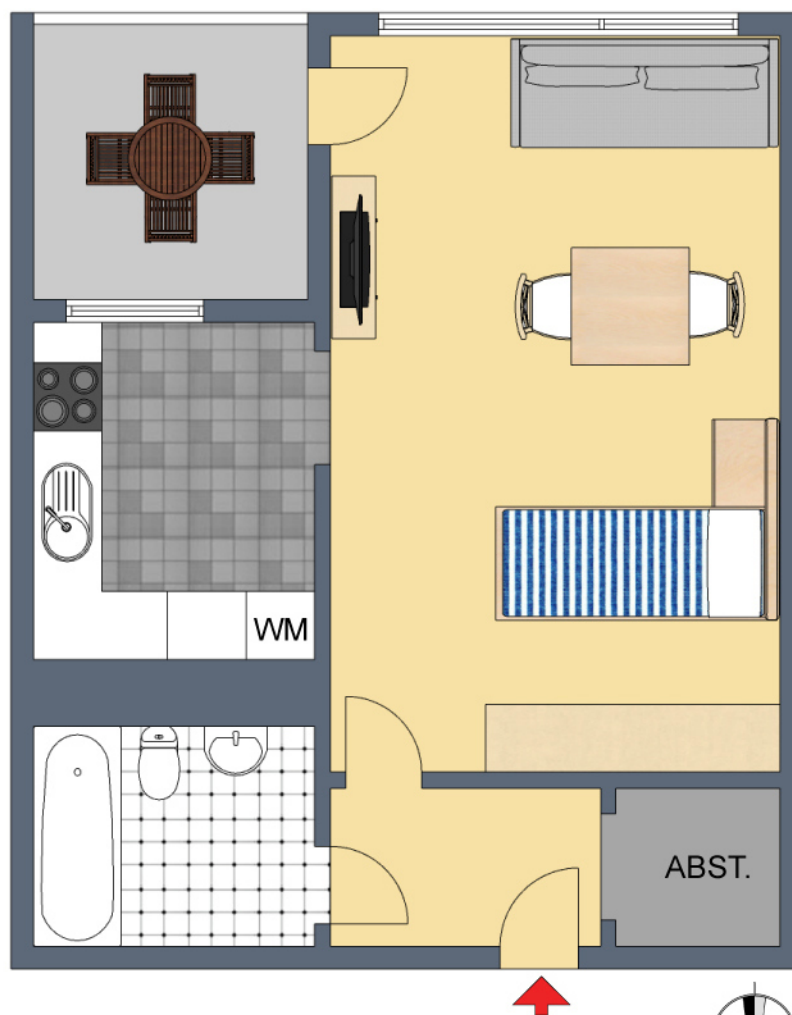

+++ hell & sonnig - modernisierungsbedürftig - Süd-Balkon mit Blick ins Grüne, zum Friedhof - inklusive TG-Stellplatz +++

3D-Grundriss:

Für die Richtigkeit der Angaben wird keine Gewähr übernommen. Einrichtung und Möblierung sind frei erfunden und das 3D-Modell entspricht nicht der Wirklichkeit.

+++ hell & sonnig - modernisierungsbedürftig - Süd-Balkon mit Blick ins Grüne, zum Friedhof - inklusive TG-Stellplatz +++

2D-Grundriss:

Der 2D-Grundriss basiert auf einer Zeichnung von wechselnder Qualität, gewisse Abweichungen können vorkommen.

+++ hell & sonnig - modernisierungsbedürftig - Süd-Balkon mit Blick ins Grüne, zum Friedhof - inklusive TG-Stellplatz +++

Amtlicher Lageplan:

+++ hell & sonnig - modernisierungsbedürftig - Süd-Balkon mit Blick ins Grüne, zum Friedhof - inklusive TG-Stellplatz +++

Luftbild:

+++ hell & sonnig - modernisierungsbedürftig - Süd-Balkon mit Blick ins Grüne, zum Friedhof - inklusive TG-Stellplatz +++

Öffentliche Verkehrsmittel: