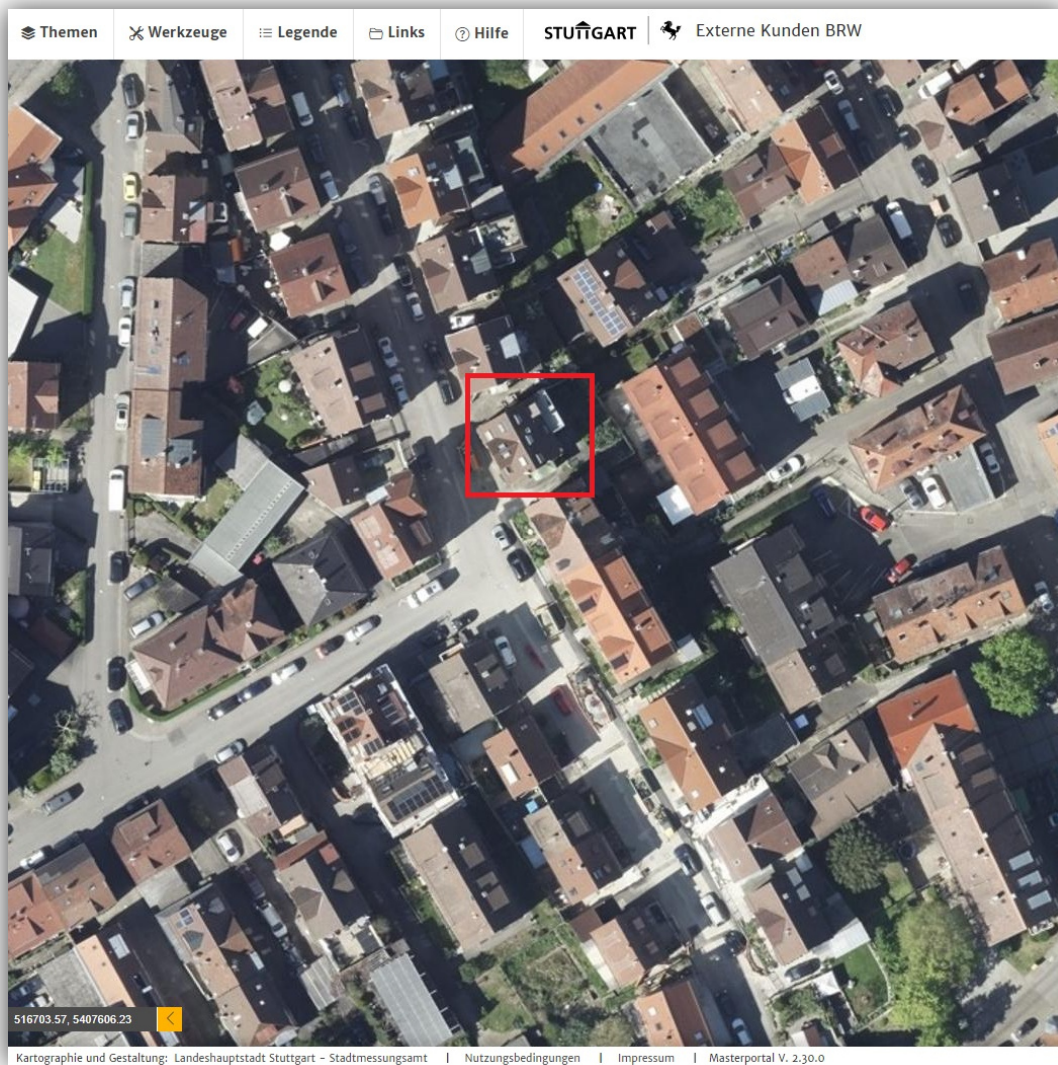

**+++ An eine Einzelperson - DG-Maisonette mit Studio -
Aussicht - Weinberge/Neckar - inklusive Einbauküche +++**

3D-Grundriss:

Für die Richtigkeit der Angaben wird keine Gewähr übernommen. Einrichtung und Möblierung sind frei erfunden und das 3D-Modell entspricht nicht der Wirklichkeit.

**+++ An eine Einzelperson - DG-Maisonette mit Studio -
Aussicht - Weinberge/Neckar - inklusive Einbauküche +++**

2D-Grundriss:

Der 2D-Grundriss basiert auf einer Zeichnung von wechselnder Qualität,
gewisse Abweichungen können vorkommen.

**+++ An eine Einzelperson - DG-Maisonette mit Studio -
Aussicht - Weinberge/Neckar - inklusive Einbauküche +++**

Lageplan:

**+++ An eine Einzelperson - DG-Maisonette mit Studio -
Aussicht - Weinberge/Neckar - inklusive Einbauküche +++**

Luftbild:

**+++ An eine Einzelperson - DG-Maisonette mit Studio -
Aussicht - Weinberge/Neckar - inklusive Einbauküche +++**

Öffentliche Verkehrsmittel:

© Verkehrs- und Tarifverbund Stuttgart GmbH (VVS)

**+++ An eine Einzelperson - DG-Maisonette mit Studio -
Aussicht - Weinberge/Neckar - inklusive Einbauküche +++**