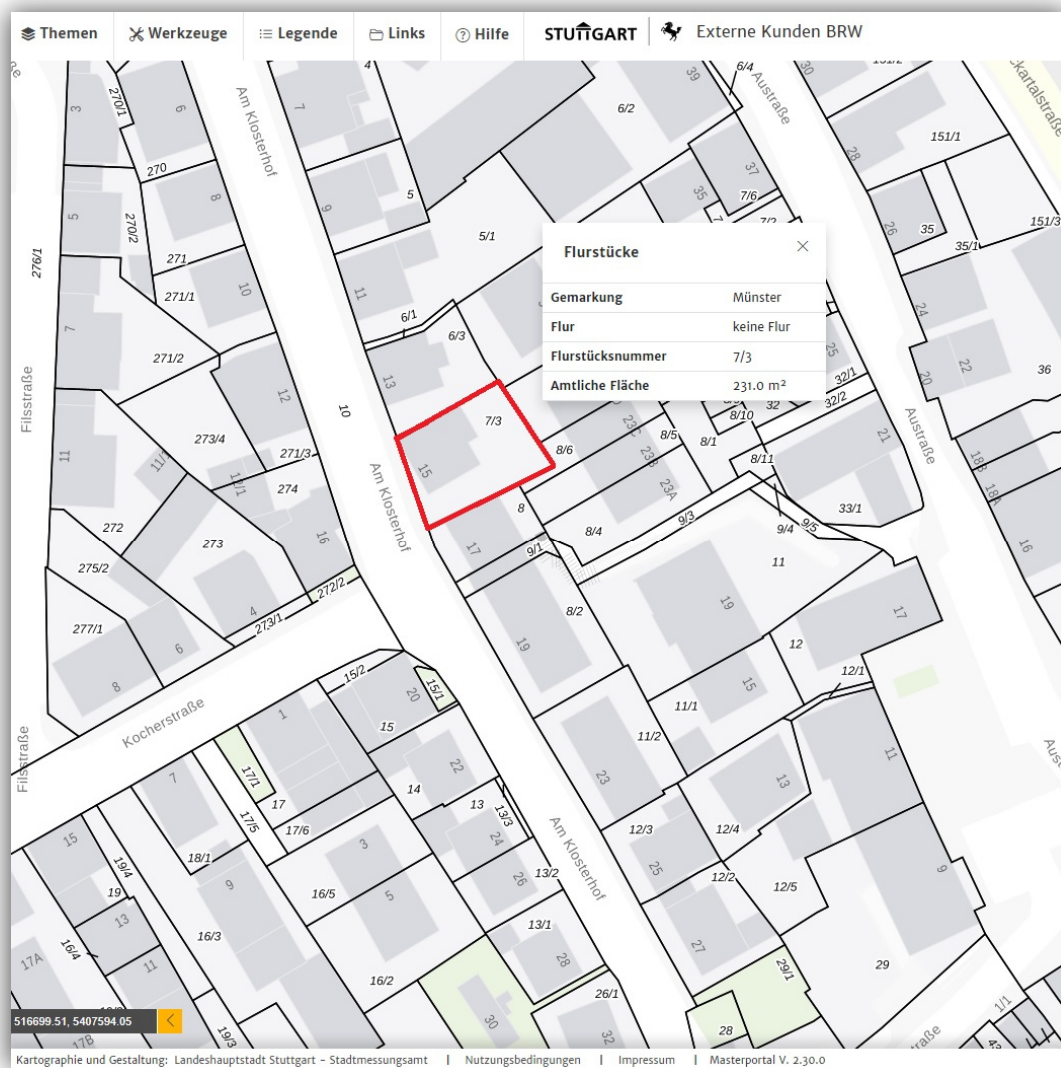

**+++ An eine Einzelperson - DG-Maisonette mit Studio -
Aussicht - Weinberge/Neckar - inklusive Einbauküche +++**

3D-Grundriss:

Für die Richtigkeit der Angaben wird keine Gewähr übernommen. Einrichtung und Möblierung sind frei erfunden und das 3D-Modell entspricht nicht der Wirklichkeit.

**+++ An eine Einzelperson - DG-Maisonette mit Studio -
Aussicht - Weinberge/Neckar - inklusive Einbauküche +++**

2D-Grundriss:

Der 2D-Grundriss basiert auf einer Zeichnung von wechselnder Qualität,
gewisse Abweichungen können vorkommen.

**+++ An eine Einzelperson - DG-Maisonette mit Studio -
Aussicht - Weinberge/Neckar - inklusive Einbauküche +++**

Lageplan:

**+++ An eine Einzelperson - DG-Maisonette mit Studio -
Aussicht - Weinberge/Neckar - inklusive Einbauküche +++**

Luftbild:

**+++ An eine Einzelperson - DG-Maisonette mit Studio -
Aussicht - Weinberge/Neckar - inklusive Einbauküche +++**

Öffentliche Verkehrsmittel:

© Verkehrs- und Tarifverbund Stuttgart GmbH (VVS)

**+++ An eine Einzelperson - DG-Maisonette mit Studio -
Aussicht - Weinberge/Neckar - inklusive Einbauküche +++**