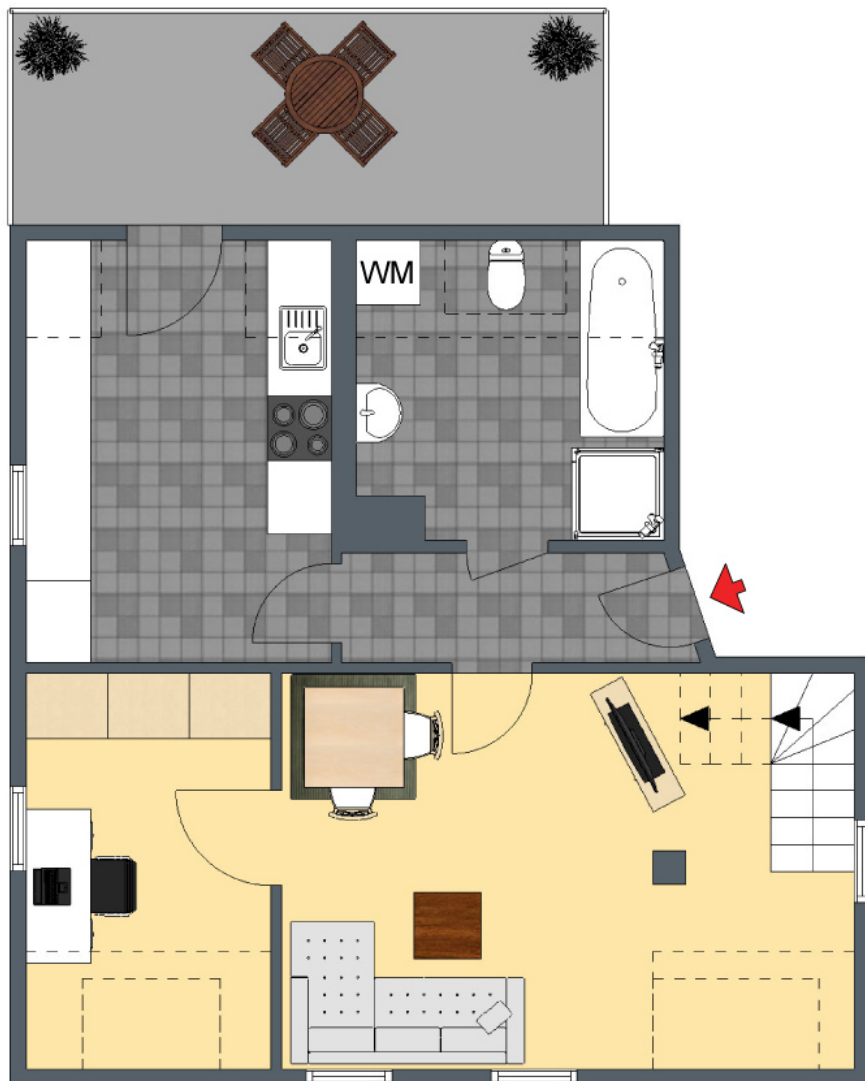

**+++ An eine Einzelperson - DG-Maisonette mit Studio -
Aussicht - Weinberge/Neckar - inklusive Einbauküche +++**

3D-Grundriss:

Für die Richtigkeit der Angaben wird keine Gewähr übernommen. Einrichtung und Möblierung sind frei erfunden und das 3D-Modell entspricht nicht der Wirklichkeit.

**+++ An eine Einzelperson - DG-Maisonette mit Studio -
Aussicht - Weinberge/Neckar - inklusive Einbauküche +++**

2D-Grundriss:

Der 2D-Grundriss basiert auf einer Zeichnung von wechselnder Qualität,
gewisse Abweichungen können vorkommen.

**+++ An eine Einzelperson - DG-Maisonette mit Studio -
Aussicht - Weinberge/Neckar - inklusive Einbauküche +++**

Lageplan:

**+++ An eine Einzelperson - DG-Maisonette mit Studio -
Aussicht - Weinberge/Neckar - inklusive Einbauküche +++**