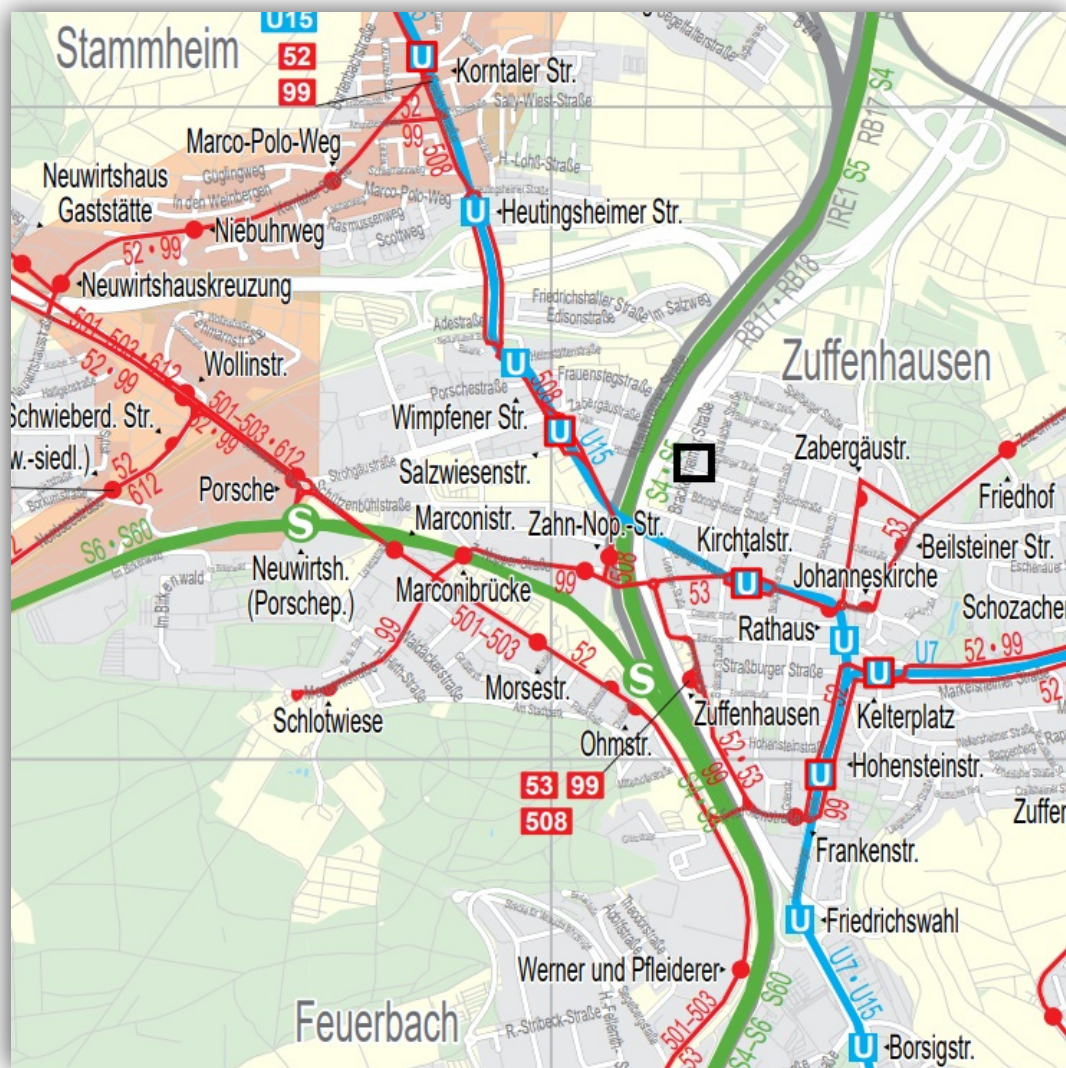

+++ Nahe PORSCHE - Parkett - Tageslicht-Bad mit Wanne und Dusche, separates WC - Süd-Balkon - Möbel-Übernahme möglich +++

Öffentliche Verkehrsmittel: