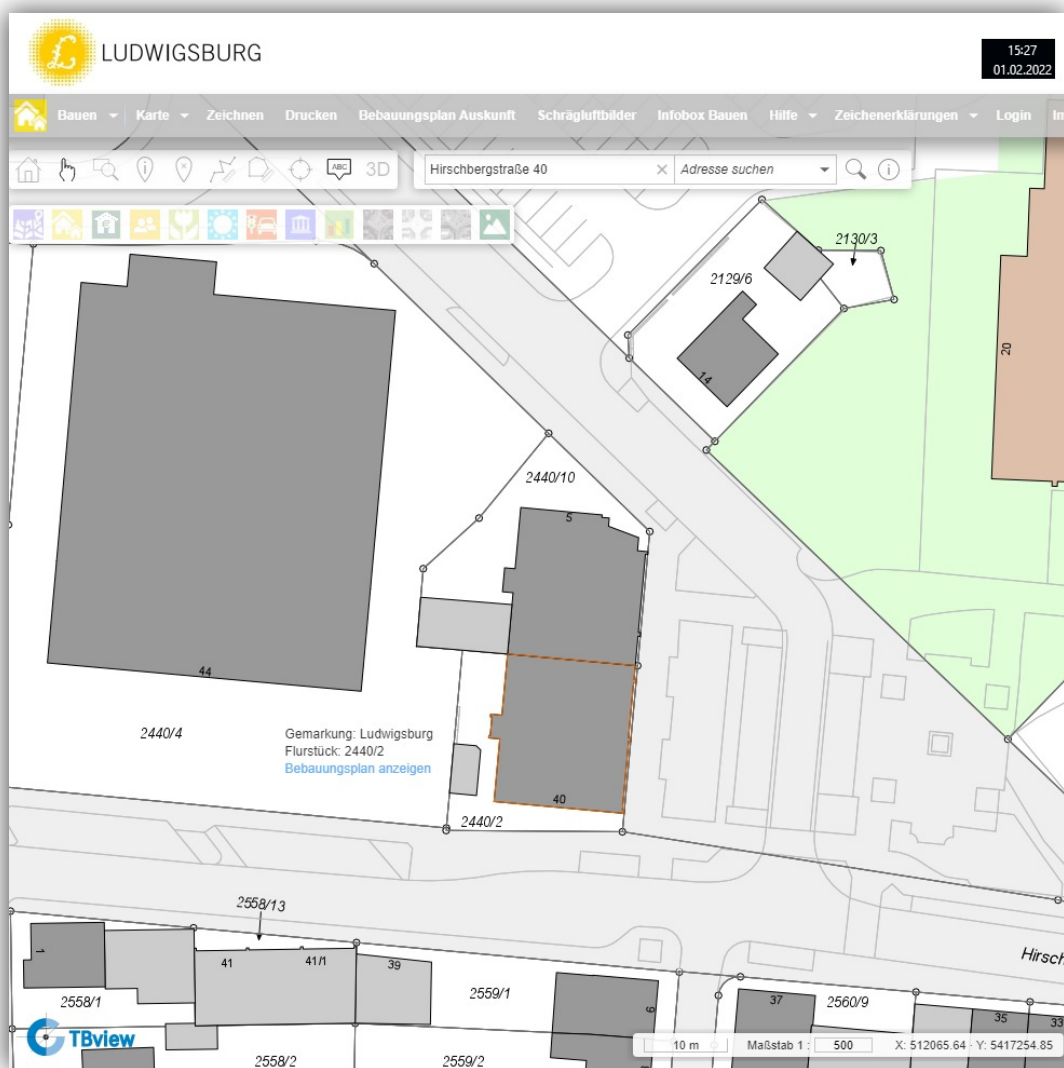

## Lageplan:

**+++ 38 m<sup>2</sup> Ost-Terrasse - gemütlich & gepflegt - bequem & zentral –  
Bad mit Fenster & Dusche - inklusive Einbauküche & Möblierung +++**