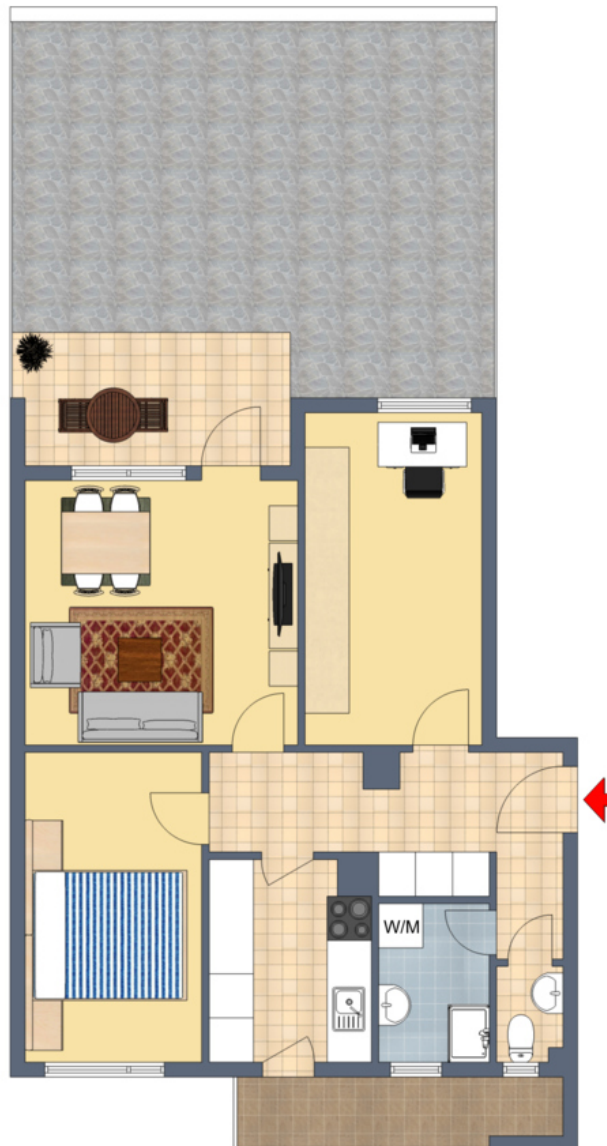

**+++ 38 m<sup>2</sup> Ost-Terrasse - gemütlich & gepflegt - bequem & zentral –  
Bad mit Fenster & Dusche - inklusive Einbauküche & Möblierung +++**

## 3-D Grundriss:

Für die Richtigkeit der Angaben wird keine Gewähr übernommen. Einrichtung und Möblierung sind frei erfunden und das 3D-Modell entspricht nicht der Wirklichkeit.

**+++ 38 m<sup>2</sup> Ost-Terrasse - gemütlich & gepflegt - bequem & zentral –  
Bad mit Fenster & Dusche - inklusive Einbauküche & Möblierung +++**

## 2-D Grundriss:

Der 2D-Grundriss basiert auf einer Zeichnung von wechselnder Qualität, gewisse Abweichungen können vorkommen.

**+++ 38 m<sup>2</sup> Ost-Terrasse - gemütlich & gepflegt - bequem & zentral –  
Bad mit Fenster & Dusche - inklusive Einbauküche & Möblierung +++**

Bei den hier aufgeführten Flächen handelt es sich um unverbindliche Angaben.

Für die Richtigkeit der Grundrisse wird keine Gewähr übernommen.

Die Ausstattung und Möblierung sind frei erfunden.

**+++ 38 m<sup>2</sup> Ost-Terrasse - gemütlich & gepflegt - bequem & zentral -  
Bad mit Fenster & Dusche - inklusive Einbauküche & Möblierung +++**