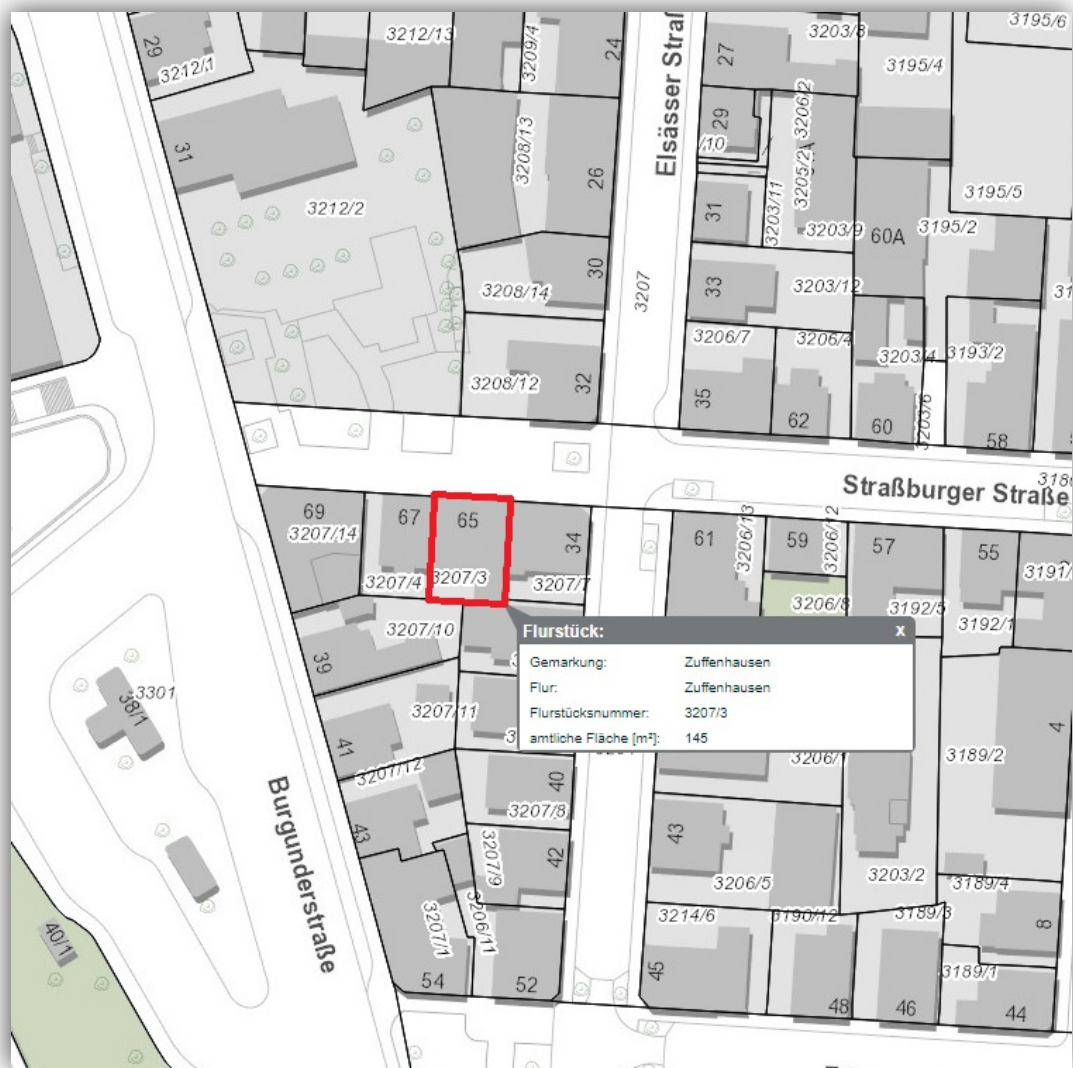

## Lageplan:

**+++ Nahe PORSCHE/BOSCH/MAHLE - max. 2 Personen, Nichtraucher -  
Süd-Balkone - Tageslicht-Bad mit Badewanne & Dusche +++**

---