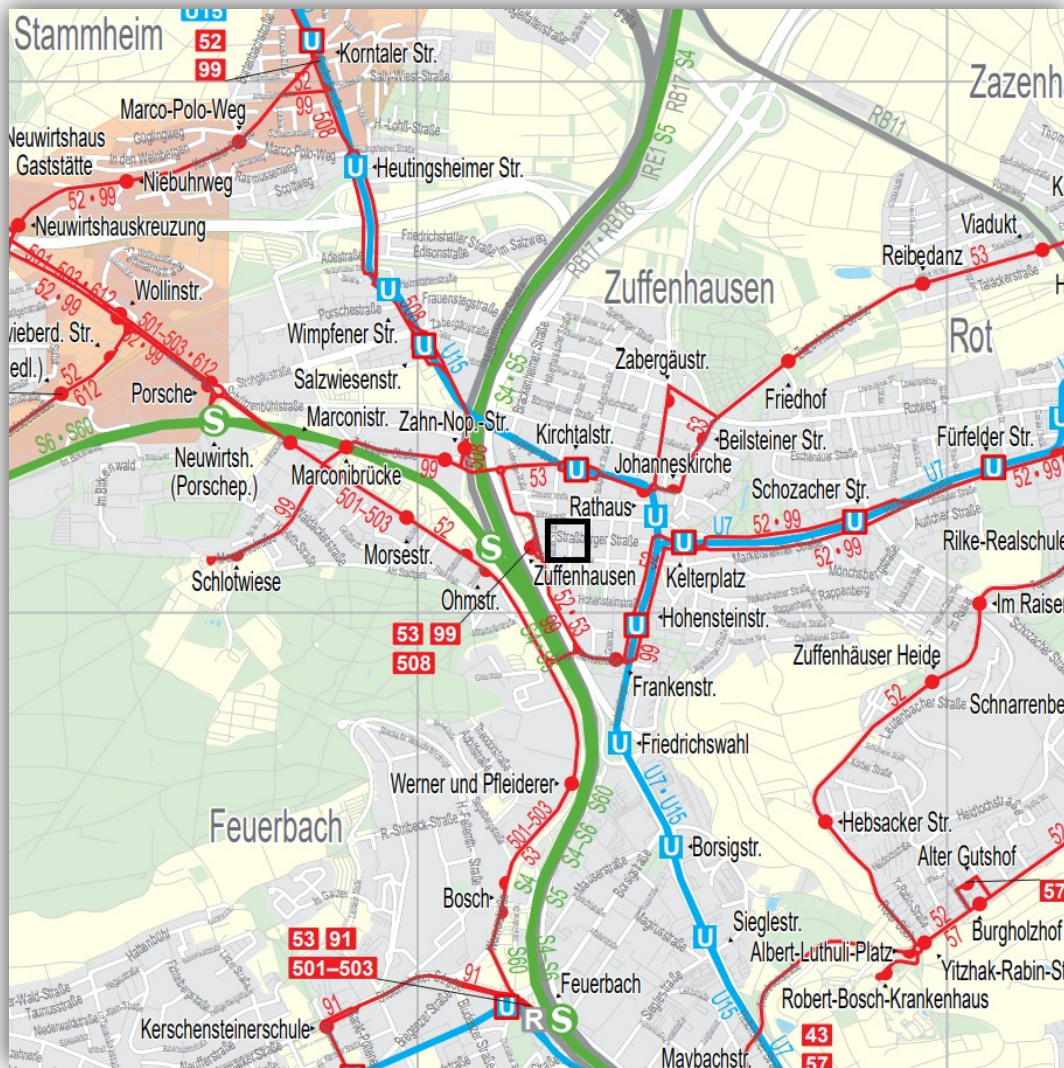

+++ Nahe PORSCHE/BOSCH/MAHLE - max. 2 Personen, Nichtraucher - Süd-Balkone - Tageslicht-Bad mit Badewanne & Dusche +++

Öffentliche Verkehrsmittel: