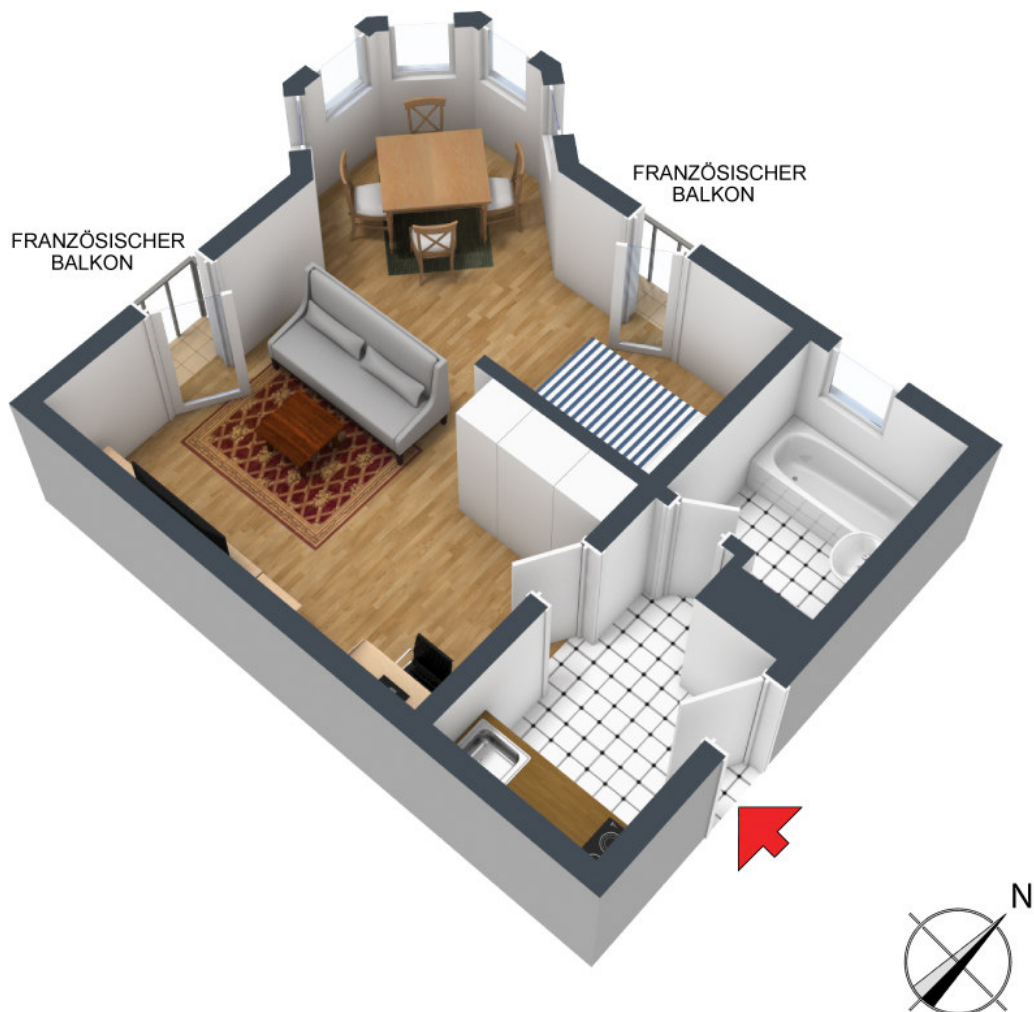

**+++ Ruhig & zentrumsnah - neuwertig & gehoben - Parkett - Bad mit Fenster & Wanne - inkl. Küchenzeile & TG-Stellplatz +++**

## 3-D Grundriss:

Für die Richtigkeit der Angaben wird keine Gewähr übernommen. Einrichtung und Möblierung sind frei erfunden und das 3D-Modell entspricht nicht der Wirklichkeit.

**+++ Ruhig & zentrumsnah - neuwertig & gehoben - Parkett - Bad mit Fenster & Wanne - inkl. Küchenzeile & TG-Stellplatz +++**

## 2-D Grundriss:

Der 2D-Grundriss basiert auf einer Zeichnung von wechselnder Qualität, gewisse Abweichungen können vorkommen.

**+++ Ruhig & zentrumsnah - neuwertig & gehoben - Parkett - Bad mit Fenster & Wanne - inkl. Küchenzeile & TG-Stellplatz +++**

## Luftbild:

**+++ Ruhig & zentrumsnah - neuwertig & gehoben - Parkett - Bad mit Fenster & Wanne - inkl. Küchenzeile & TG-Stellplatz +++**