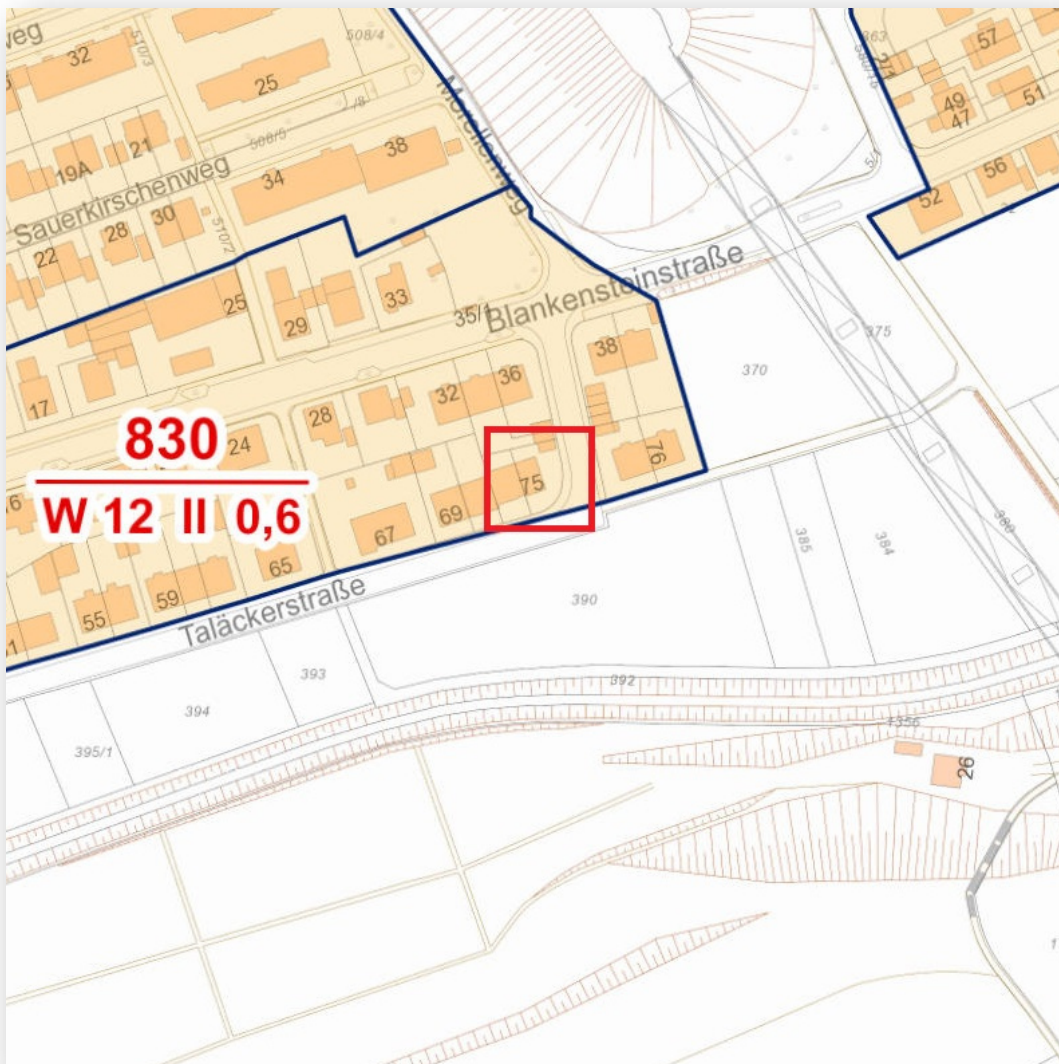

+++ grüne Lage an Feldern & Wiesen - ruhig & renoviert – Süd-Balkon
- an Nichtraucher/Einzelperson - inklusive Einbauküche +++

Bodenrichtwertkarte: