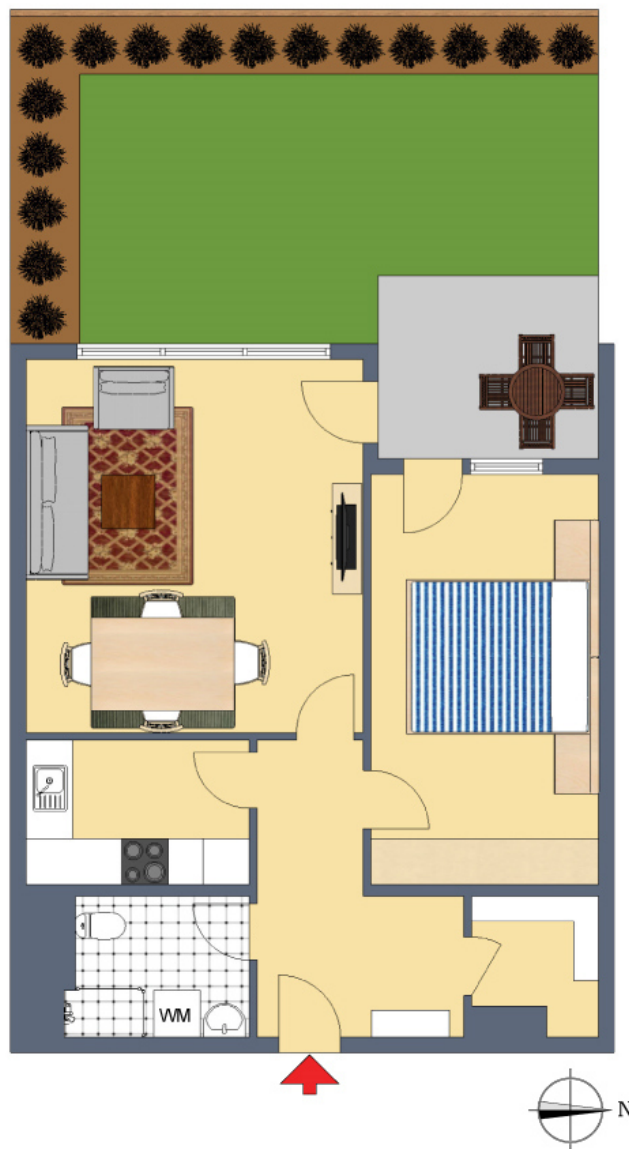

**+++ Nahe PORSCHE - Frisch renoviert - Erdgeschoss mit Terrasse & Grünfläche - inklusive Einbauküche & Kfz-Tiefgaragenstellplatz +++**

## 3-D Grundriss:

Für die Richtigkeit der Angaben wird keine Gewähr übernommen. Einrichtung und Möblierung sind frei erfunden und das 3D-Modell entspricht nicht der Wirklichkeit.

**+++ Nahe PORSCHE - Frisch renoviert - Erdgeschoss mit Terrasse & Grünfläche - inklusive Einbauküche & Kfz-Tiefgaragenstellplatz +++**

## 2-D Grundriss:

Der 2D-Grundriss basiert auf einer Zeichnung von wechselnder Qualität, gewisse Abweichungen können vorkommen.

**+++ Nahe PORSCHE - Frisch renoviert - Erdgeschoss mit Terrasse & Grünfläche - inklusive Einbauküche & Kfz-Tiefgaragenstellplatz +++**

## Unverbindliche Flächenberechnung:

<b>Wohnzimmer:</b>	4,74 m	4,22 m		<b>20,0 m<sup>2</sup></b>
<b>Schlafzimmer:</b>	5,48 m	2,97 m		<b>16,3 m<sup>2</sup></b>
<b>Küche:</b>	2,79 m	1,87 m		<b>5,2 m<sup>2</sup></b>
<b>Bad:</b>	2,31 m	1,86 m	4,30 m <sup>2</sup>	
zuzüglich:	0,69 m	0,44 m	0,30 m <sup>2</sup>	<b>4,6 m<sup>2</sup></b>
<b>Flur:</b>	2,48 m	1,74 m	4,32 m <sup>2</sup>	
zuzüglich:	2,24 m	1,22 m	2,73 m <sup>2</sup>	<b>7,0 m<sup>2</sup></b>
<b>Abstellraum:</b>	1,83 m	1,20 m	2,20 m <sup>2</sup>	
zuzüglich:	0,69 m	0,39 m	0,27 m <sup>2</sup>	<b>2,5 m<sup>2</sup></b>
<b>Terrasse (1/2):</b>	2,96 m	2,32 m	6,87 m <sup>2</sup>	<b>3,4 m<sup>2</sup></b>
<b>Wohnfläche gesamt:</b>				<b>59,0 m<sup>2</sup></b>
<b>Grünfläche:</b>	7,81 m	4,42 m	34,52 m <sup>2</sup>	
abzüglich:	2,96 m	0,85 m	2,52 m <sup>2</sup>	<b>32,0 m<sup>2</sup></b>