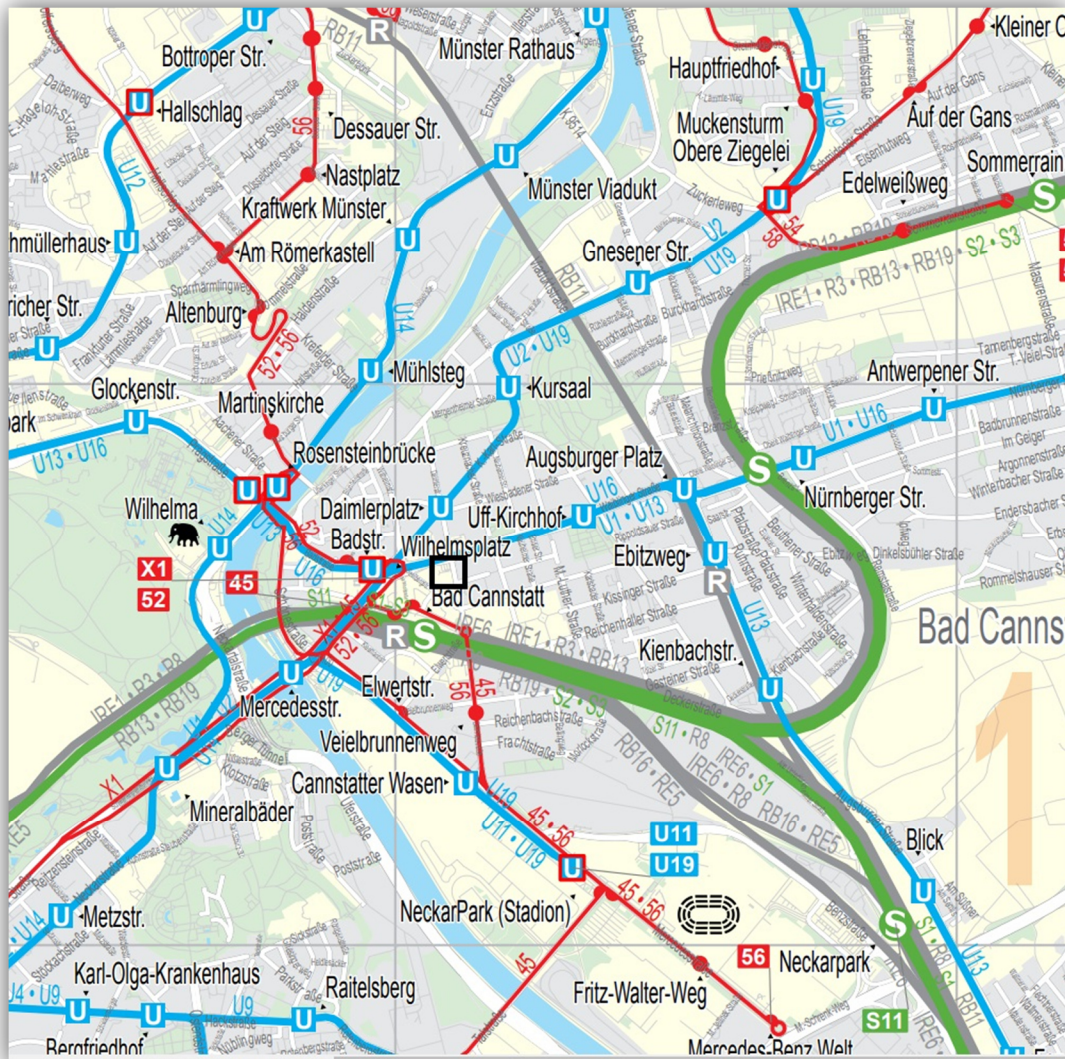

**+++ zentral & bequem - frisch renoviert - nur an absoluten
Nichtraucher - inklusive neuer EBK & TG-Stellplatz +++**

Öffentliche Verkehrsmittel: