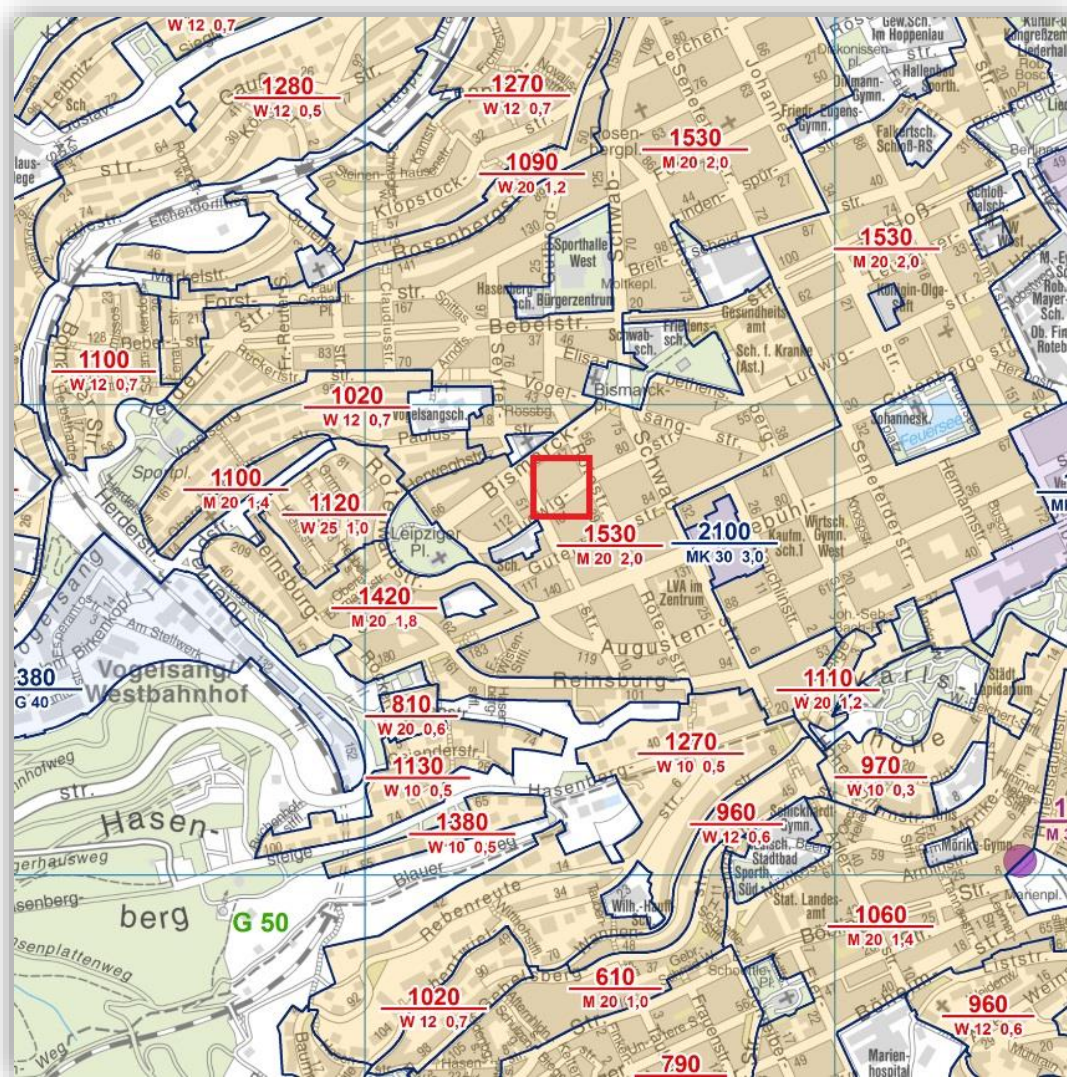

Lageplan:

**+++ Ruhig, grün & zentral - hochwertig & renoviert - Parkett,
Duschbad mit Fenster - große West-Terrasse +++**

Bodenrichtwertkarte:

**+++ Ruhig, grün & zentral - hochwertig & renoviert - Parkett,
Duschbad mit Fenster - große West-Terrasse +++**