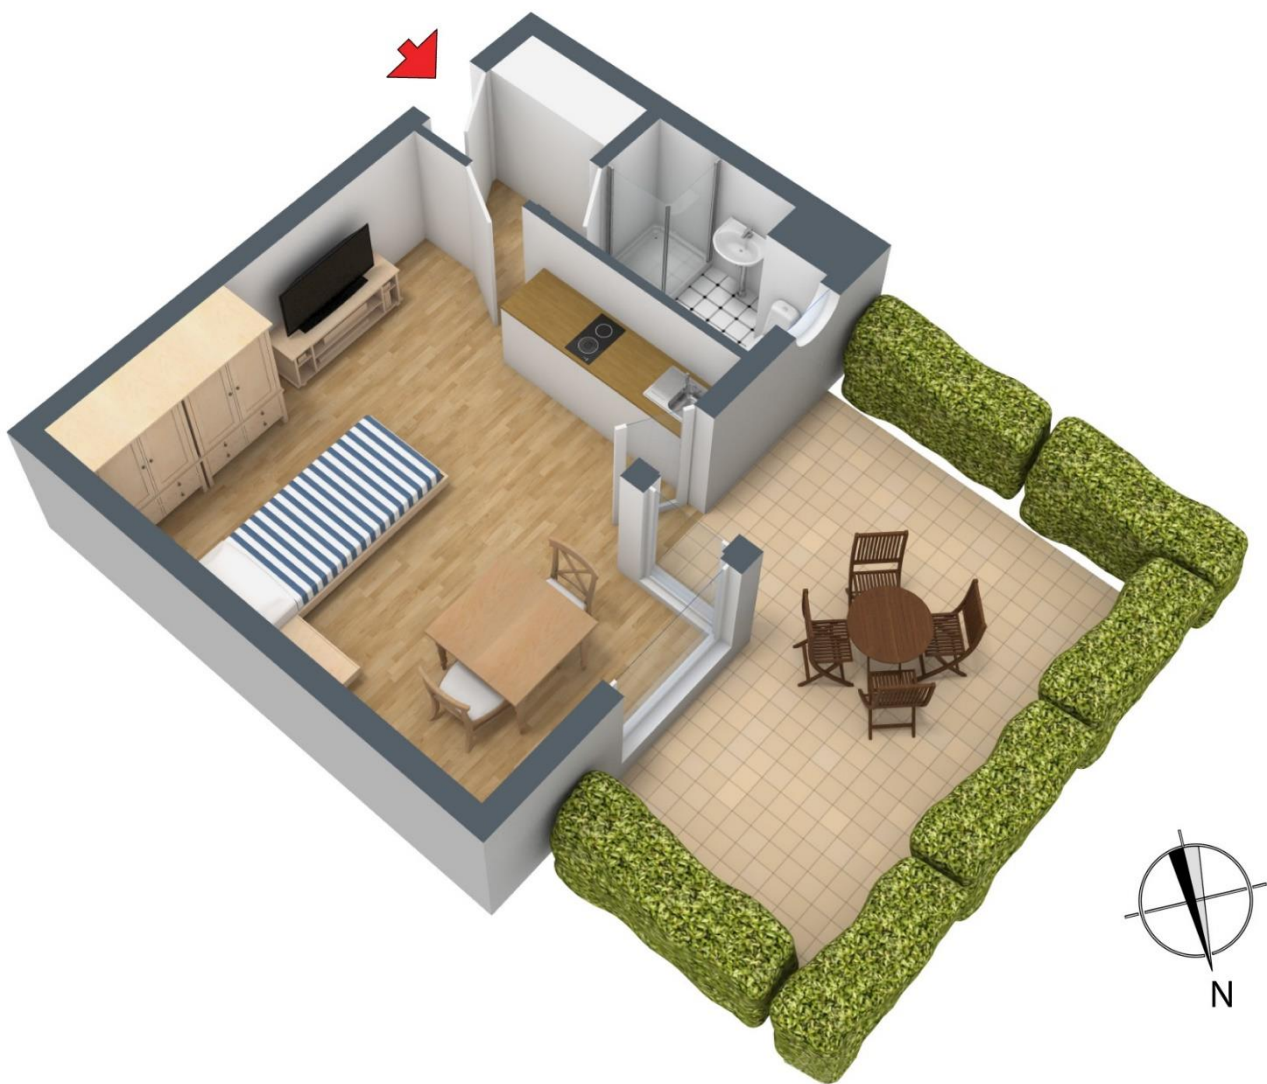

**+++ Ruhig, grün & zentral - hochwertig & renoviert - Parkett,
Duschbad mit Fenster - große West-Terrasse +++**

3-D Grundriss:

**+++ Ruhig, grün & zentral - hochwertig & renoviert - Parkett,
Duschbad mit Fenster - große West-Terrasse +++**

2-D Grundriss:

**+++ Ruhig, grün & zentral - hochwertig & renoviert - Parkett,
Duschbad mit Fenster - große West-Terrasse +++**

Unverbindliche Flächenberechnung:

Wohn-/Schlafzimmer:	4,54 m	3,70 m	16,80 m ²	
zuzüglich:	2,72 m	1,00 m	2,72 m ²	19,5 m²
Bad:	2,04 m	1,56 m	3,18 m ²	
abzüglich Leitungen:	0,62 m	0,34 m	0,21 m ²	3,0 m²
Flur:	1,58 m	1,48 m		2,3 m²
Terrasse (1/4):	3,28 m	2,05 m	6,72 m ²	
zuzüglich:	2,72 m	1,00 m	2,72 m ²	
			9,44 m ²	2,4 m²
			Wohnfläche gesamt:	27,2 m²

Bei den hier aufgeführten Flächen handelt es sich um unverbindliche Angaben.
Für die Richtigkeit der Grundrisse wird keine Gewähr übernommen.
Die Ausstattung und Möblierung sind frei erfunden.

**+++ Ruhig, grün & zentral - hochwertig & renoviert - Parkett,
Duschbad mit Fenster - große West-Terrasse +++**

Lageplan:

**+++ Ruhig, grün & zentral - hochwertig & renoviert - Parkett,
Duschbad mit Fenster - große West-Terrasse +++**

Bodenrichtwertkarte:

**+++ Ruhig, grün & zentral - hochwertig & renoviert - Parkett,
Duschbad mit Fenster - große West-Terrasse +++**