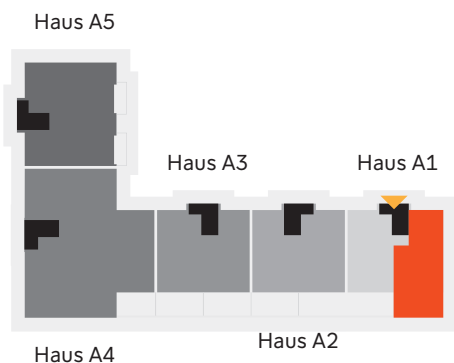

2-Zimmer-Wohnung | ca. 64,89 m²

Wohnung 01, Haus A1, EG links

Erdgeschoss

Unverbindliche Illustration
Maßstab ca. 1 : 100

Legende:

- AR = Abstellraum
- EUV = Elektrounterverteiler
- F = Festverglasung
- HHK = Handtuchheizkörper
- HKV = Heizkreisverteiler
- LS = Lichtschacht
- LÜS = Lüftungsschacht
- RR = Regenrohr
- UHD = Unterhangdecke
- WMA = Waschmaschinenanschluss

Wohnflächen

Wohn-/Esszimmer	ca. 24,91 m ²
Schlafzimmer	ca. 13,28 m ²
Küche	ca. 6,47 m ²
DU/WC	ca. 6,33 m ²
Flur	ca. 5,89 m ²
Abstellraum	ca. 2,10 m ²
<u>Terrasse (1/4 der Fläche)</u>	<u>ca. 5,91 m²</u>
Gesamt	ca. 64,89 m²