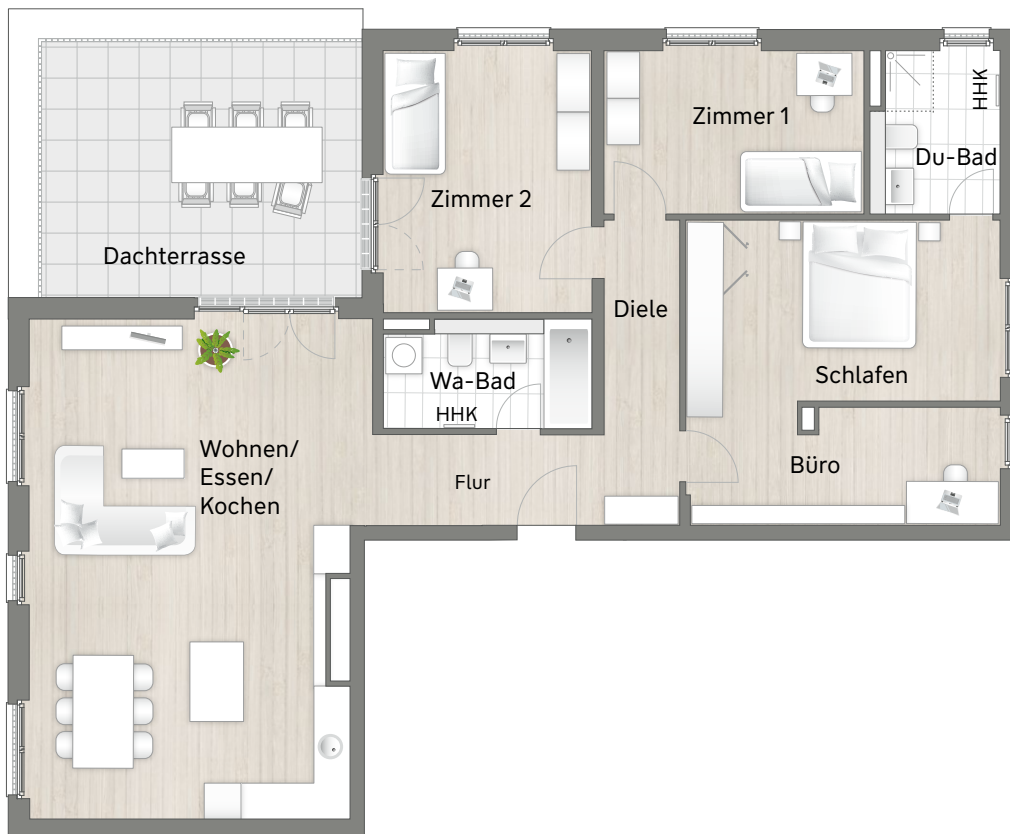

# 4,5-Zimmer-Wohnung | ca. 132,20 m<sup>2</sup>

## Wohnung 38, Penthouseetage, Haus 3

**baugleiche Wohnung:**  
**Wohnung 51, Penthouseetage, Haus 4**

Maßstab ca. 1 : 125  
 Legende:  
 HHK=Handtuchheizkörper

### Wohnflächen

Wohnen/Essen/Kochen	ca. 44,74 m <sup>2</sup>
Schlafen	ca. 19,36 m <sup>2</sup>
Zimmer 1	ca. 11,70 m <sup>2</sup>
Zimmer 2	ca. 15,23 m <sup>2</sup>
Du-Bad	ca. 5,61 m <sup>2</sup>
Wa-Bad	ca. 5,99 m <sup>2</sup>
Flur	ca. 5,68 m <sup>2</sup>
Diele	ca. 6,25 m <sup>2</sup>
Büro	ca. 6,42 m <sup>2</sup>
Dachterrasse (22,45 m <sup>2</sup> ), 50 %	ca. 11,22 m <sup>2</sup>
<b>Gesamtfläche</b>	<b>ca. 132,20 m<sup>2</sup></b>