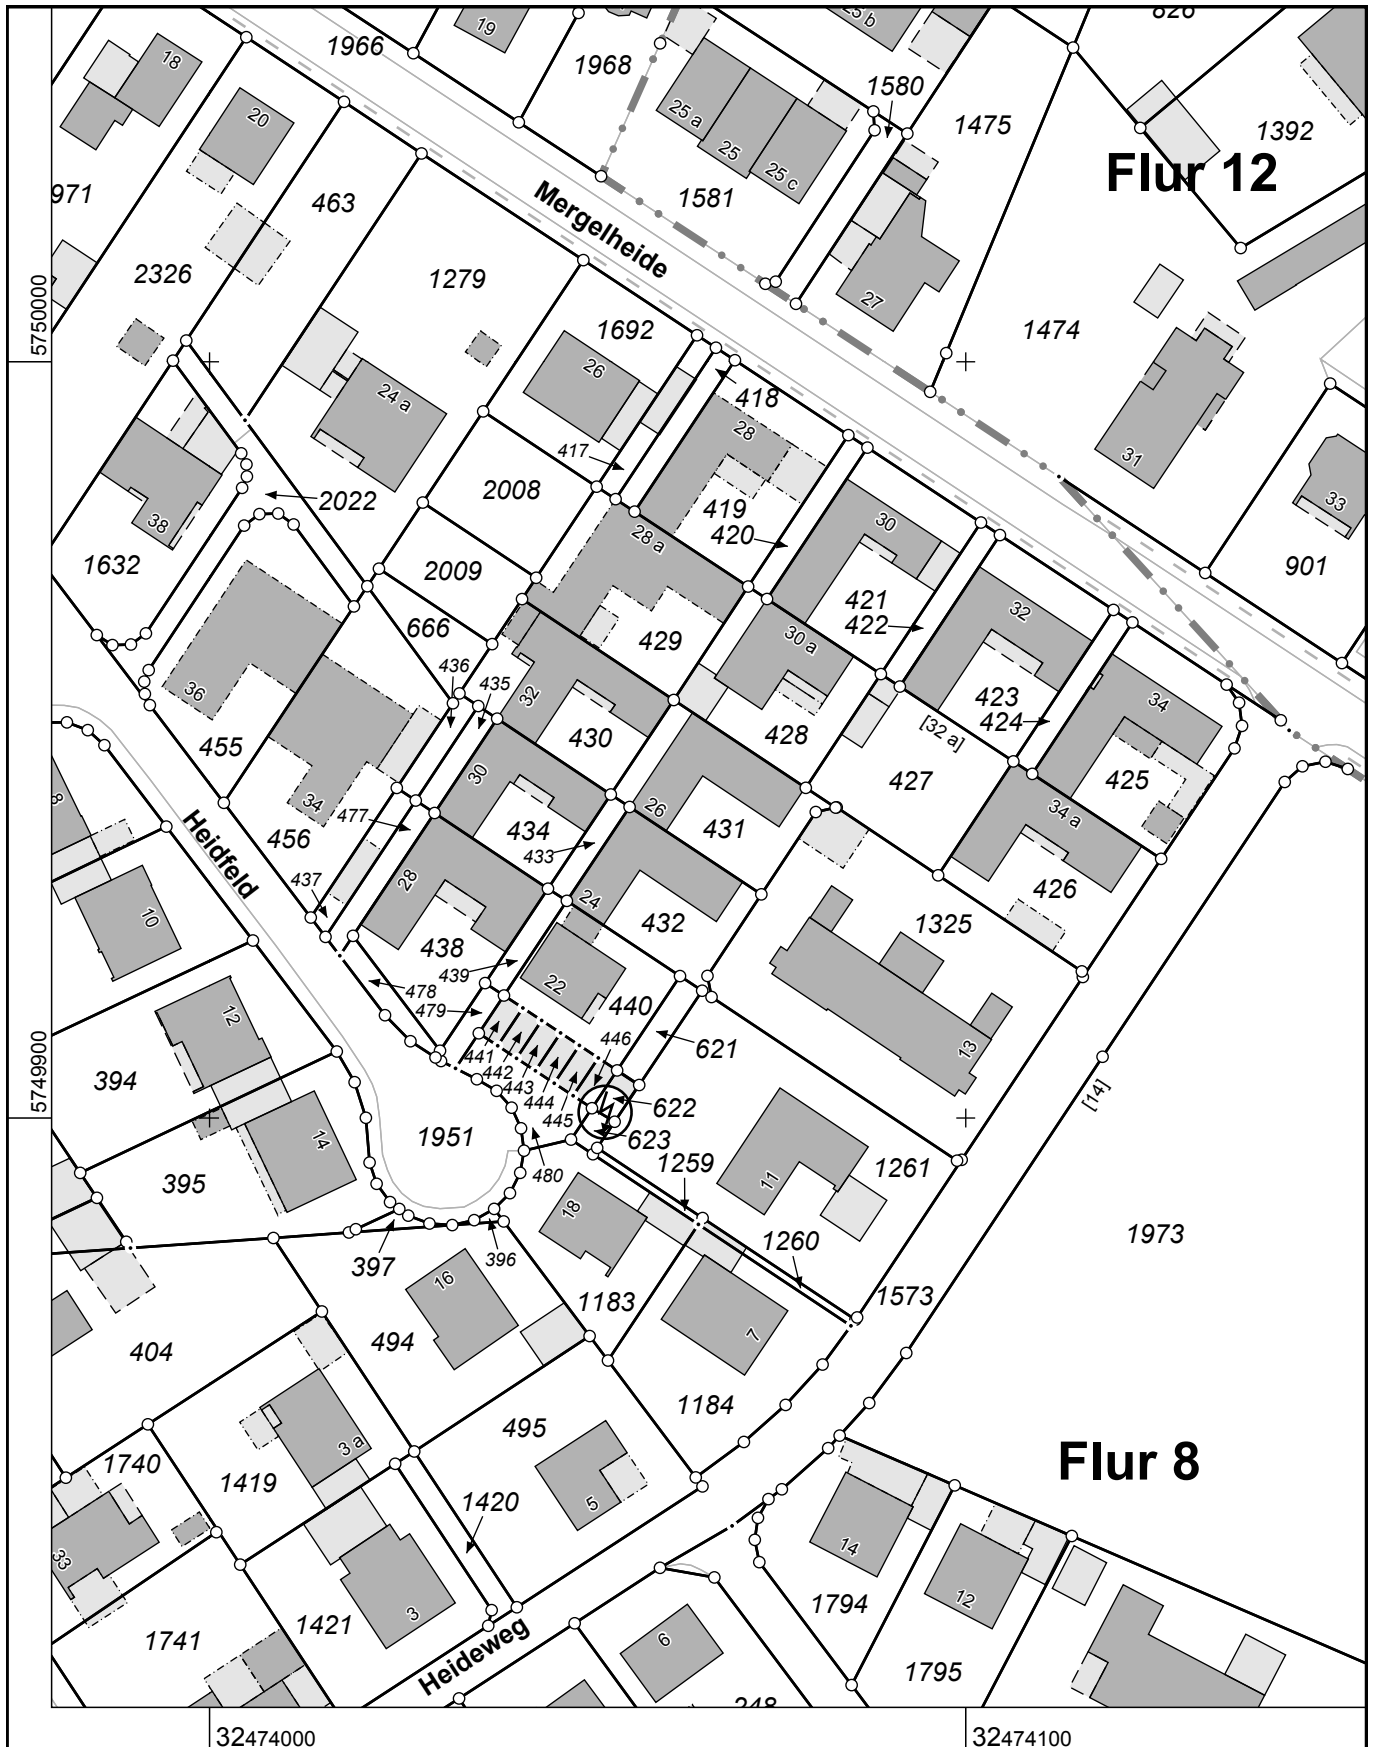

**Kreis Gütersloh  
Katasteramt**

Herzebrocker Straße 140  
33334 Gütersloh

**Auszug aus dem  
Liegenschaftskataster**

**Flurkarte NRW 1 : 1000**

Flurstück: 432

Flur: 8

Gemarkung: Schloß Holte

Heidfeld 24, Schloß Holte-Stukenbrock

Erstellt: 24.09.2025

Zeichen: 2025-04699

Maßstab 1 : 1000

Die Nutzung dieses Auszuges ist im Rahmen des § 11 (1) DVOzVermKatG NRW zulässig. Zuwiderhandlungen werden nach § 27 VermKatG NRW verfolgt.