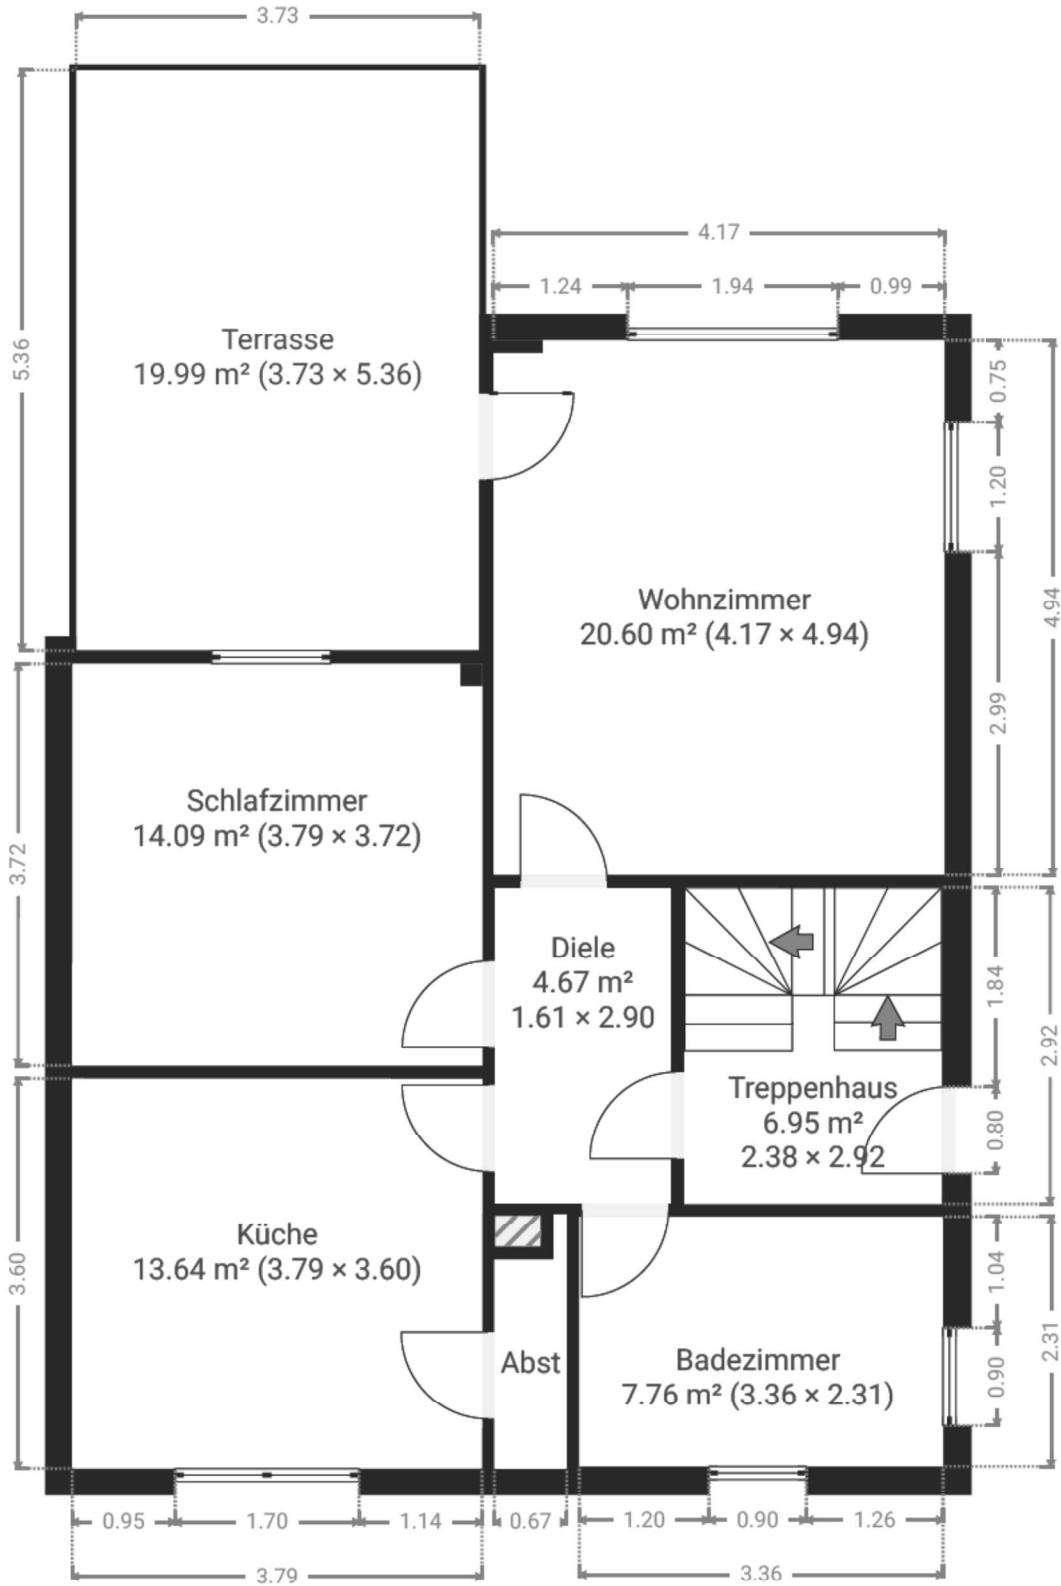

▼ Erdgeschoss

GESAMTFLÄCHE: 89.01 m² • WOHNFLÄCHE: 67.07 m² •

▼ 1. Stock

GESAMTFLÄCHE: 105.40 m² • WOHNFLÄCHE: 80.21 m² •

▼ Dach

GESAMTFLÄCHE: 68.25 m² • WOHNFLÄCHE: 57.15 m² •

▼ 1. Untergeschoss

GESAMTFLÄCHE: 80.41 m² • WOHNFLÄCHE: 0.00 m² •