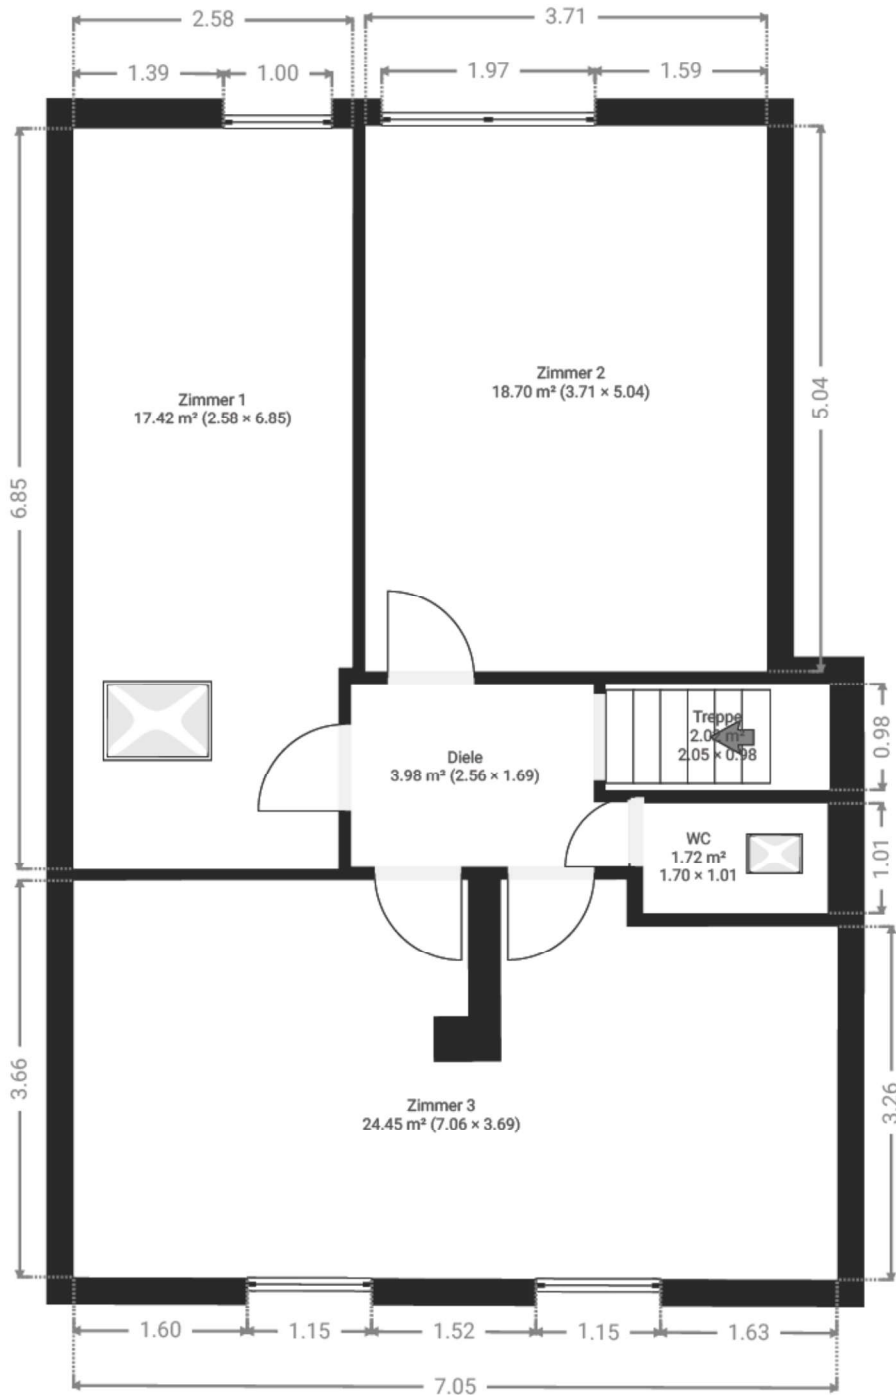

▼ Erdgeschoss

GESAMTFLÄCHE: 89.01 m² • WOHNFLÄCHE: 67.07 m² •

▼ 1. Stock

GESAMTFLÄCHE: 105.40 m² • WOHNFLÄCHE: 80.21 m² •

▼ Dach

GESAMTFLÄCHE: 68.25 m² • WOHNFLÄCHE: 57.15 m² •

▼ 1. Untergeschoss

GESAMTFLÄCHE: 80.41 m² • WOHNFLÄCHE: 0.00 m² •