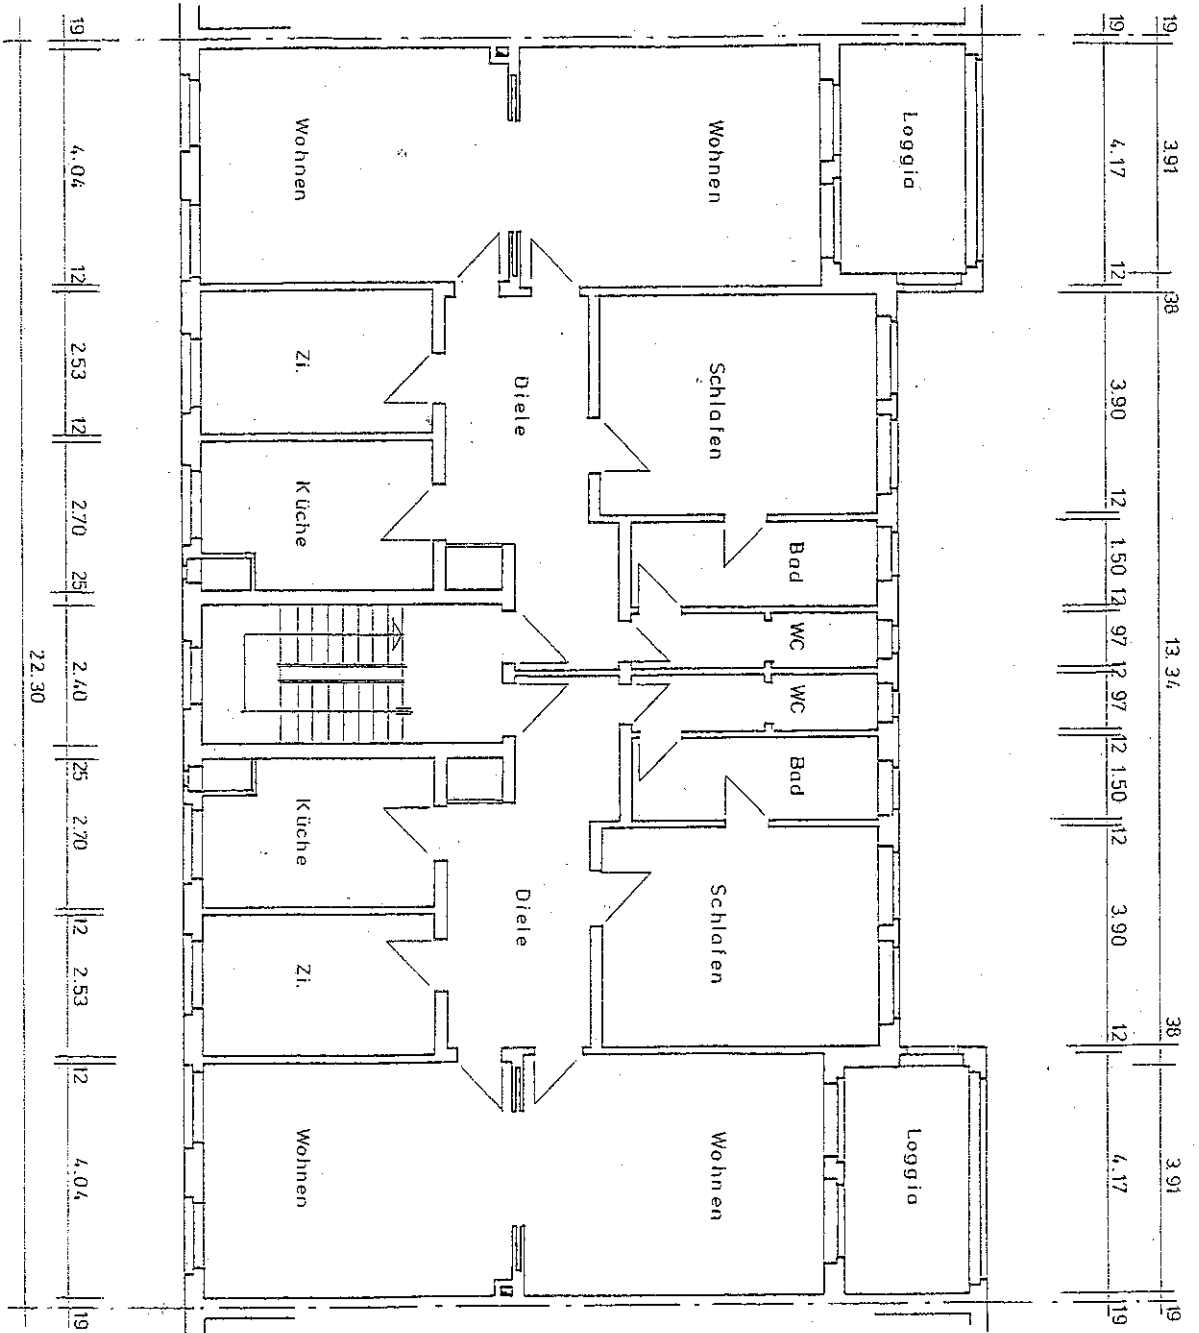

Grundrisse "Altenbekener Damm 43 - 53"

4-Zimmerwohnung

Altenbekene
3000 Hannover

I+M Ober

Haus Nr.
M = 1:100