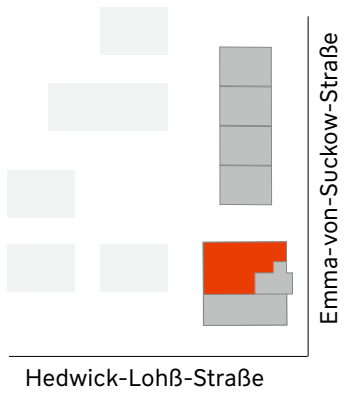

4-Zimmer-Wohnung | ca. 94,95 m²

Wohnung 4, 1. OG

Maßstab ca. 1 : 100
 Legende:
 HHK=Handtuchheizkörper
 HKV= Heizkreisverteiler

Wohnflächen

Wohnen/Essen	ca. 22,07 m ²
Küche	ca. 9,75 m ²
Schlafen	ca. 13,73 m ²
Zimmer 1	ca. 11,20 m ²
Zimmer 2	ca. 12,35 m ²
Bad	ca. 5,92 m ²
Du/WC	ca. 3,90 m ²
Diele	ca. 10,53 m ²
Balkon (10,97 m ²), 50 %	ca. 5,49 m ²
Gesamtfläche	ca. 94,95 m²