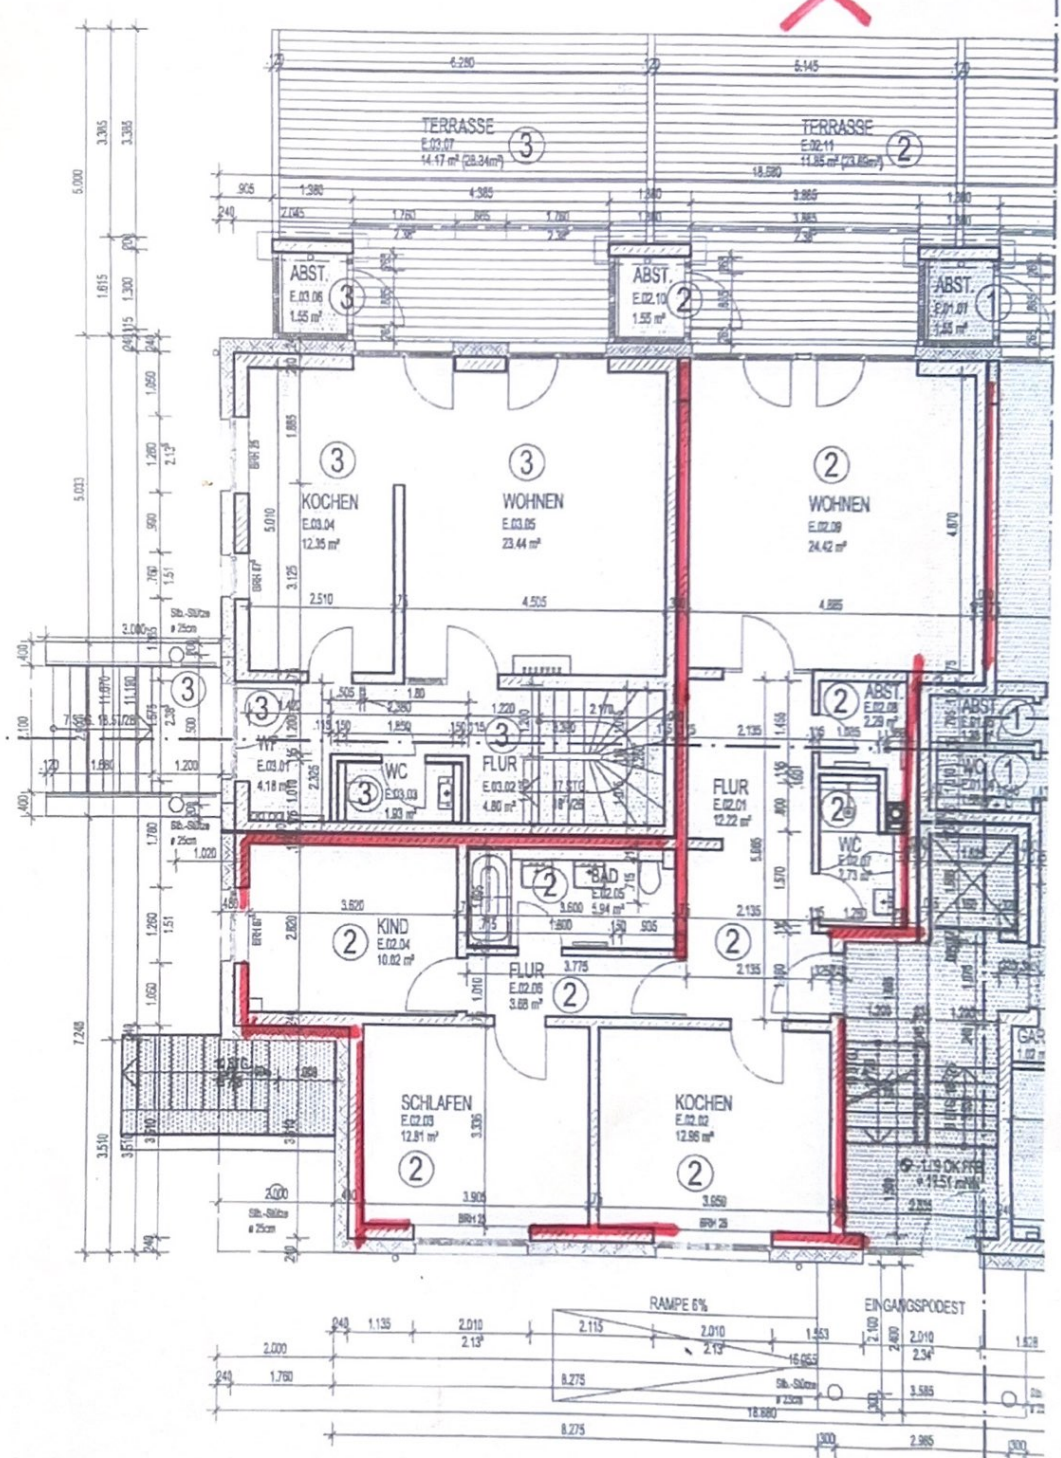

Handwritten red 'X' and 'wg 2' in the top right corner.

ERDGESCHOSS

-1.30 VORH.
MITTLERE GELÄNDEHÖHE
= 19.30 MNN